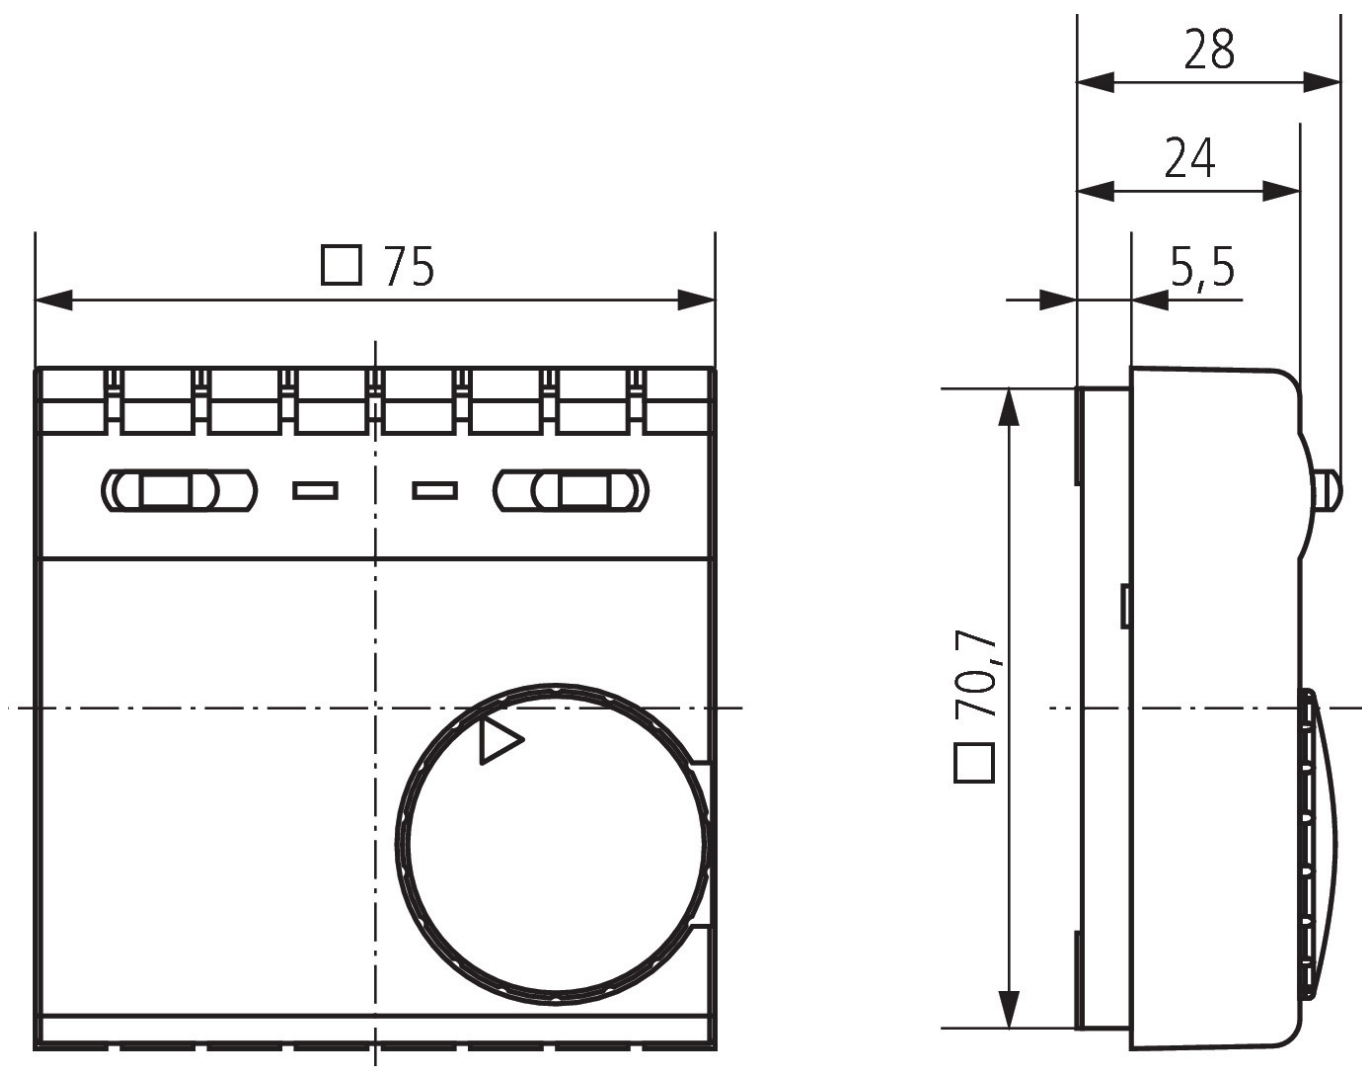

30/01/2024
Page 1 de 3

RAMSES 706

N° de réf.: 7060001

theben

Schémas de raccordement

Plans d'encombrement

Sous réserve de modifications ou d'erreurs

Pour plus d'informations, consulter: www.theben.fr/produit/7060001