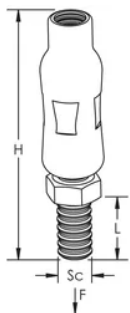

### CARACTÉRISTIQUES DU PRODUIT

Article Number: 583590

Material: Acier

Finish: Électrozingué

Screw Diameter: M10

Screw Length: 18-mm

Height: 75-mm

Static Load: 2500 N

### DIAGRAMS