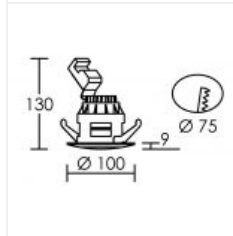

## Caractéristiques techniques

<b>Utilisation</b>	intérieure	<b>Température de couleur</b>	4000 °K
<b>IP</b>	IP20/44	<b>IRC / Ra</b>	80 - 84
<b>IK</b>	IK02	<b>Faisceau</b>	55 °
<b>Classe</b>	Classe 2 - double isolation	<b>Flux lumineux total</b>	355 lm
<b>Résistance au feu</b>	850°C	<b>Efficacité lumineuse</b>	50.71 lm/W
<b>Mode de montage</b>	Encastré - ne nécessite pas de boîte d'encastrement	<b>Température d'utilisation</b>	-25 °C / +40 °C
<b>Matières / Coloris n°1</b>	corps aluminium blanc	<b>Variation</b>	NON
<b>Matières / Coloris n°2</b>	verre de protection microbillé / sablé	<b>Durée de vie moyenne</b>	15000 h
<b>Orientation du produit</b>	fixe	<b>Nbre de on/off</b>	40000
<b>Nombre et type de source</b>	6 LED SMD SEOUL - 1 lampe fournie	<b>Poids net</b>	352 gr
<b>Douille / Culot</b>	GU5,3	<b>Compatible minuterie</b>	OUI
<b>Puissance nominale / absorbée</b>	1 x 6 W / 7 W	<b>Compatible détection</b>	OUI
<b>Tension / Fréquence / Intensité</b>	230 V ; 50/60 Hz ; 52 mA		