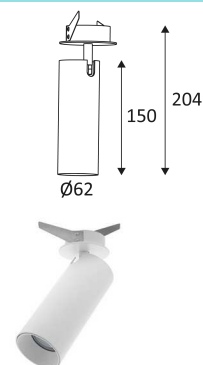

# FILI 5 RX-B GU10 AUTO

- Downlight semi-encastré rond orientable.
- Fixation par lamelles.
- Livré avec réflecteur doré.
- Double bornier automatique.

CODE	COULEUR	MATIÈRE	SOCKET	AC	Watt Max	LAMPE
DO49105	NOIR MAT	ALUMINIUM	GU10 AUTO	AC 230V	13W	PAR16 LED
DO49130	BLANC MAT	ALUMINIUM	GU10 AUTO	AC 230V	13W	PAR16 LED

NOIR MAT

BLANC MAT

Montage au plafond en encastré uniquement.

Usage intérieur uniquement.

Protection contre la pénétration de corps supérieurs à 12mm. Sans protection contre l'eau.

Résistance : 0,23 Joule.

Produit dont les parties accessibles sont séparées des parties actives par double isolation ou isolation renforcée.

Diamètre de percement pour insérer le luminaire. (58mm)

Orientation verticale possible du luminaire pour un maximum de 90°.