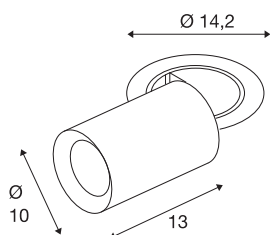

INFORMATIONS TECHNIQUES

Réf.	1007058
Nombre de sorties lumineuses différentes	1
Orientable ou inclinable	rotatif et pivotant
Montage	Encastrement
Détails de montage	Plafond
Courant / tension secondaire	700 mA
Classe de protection	III
Puissance en watts	25.4 W
Température ambiante minimale	-20 °C
Température ambiante maximale	40 °C
Lumen	2200 lm
Température de couleur	3000 Kelvin
Angle de rayonnement	20 °
Coloris	blanc
IRC	90
UGR ≤	22
Données LXXBXX	L80B50
Durée de vie	50000 h
Risk Group	1
Longueur	13 cm
Diamètre	10 cm
Poids net	0.95 kg

Poids brut	1.017 kg
Forme de découpe	ronde
Profondeur d'encastrement	15 cm
Diamètre d'encastrement	13 cm