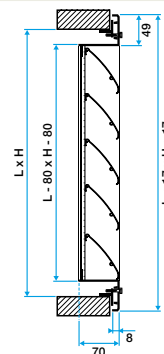

Caractéristiques principales

- ailettes horizontales inclinées à 45° avec un entraxe de 100 mm,
- partie intérieure comportant un grillage de protection à mailles carrées de 12 X 12, Ø 1,2 mm en acier galvanisé,
- finition aluminium brut.

11052283

AG 639 F1 600x600

Données dimensionnelles

Références	H (mm)	L (mm)
11052283	600	600

Grille AG 639

Grille AG 639 avec contre cadre F10