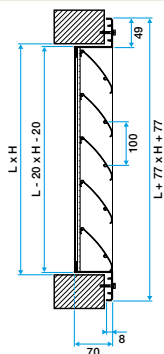

Caractéristiques principales

- ailettes horizontales inclinées à 45° avec un entraxe de 100 mm,
- partie intérieure comportant un grillage de protection à mailles carrées de 12 X 12, Ø 1,2 mm en acier galvanisé,
- finition aluminium brut.

11052283

AG 639 F1 600x600

Données dimensionnelles

Références	H (mm)	L (mm)
11052283	600	600

Grille AG 639

Grille AG 639 avec contre cadre F10