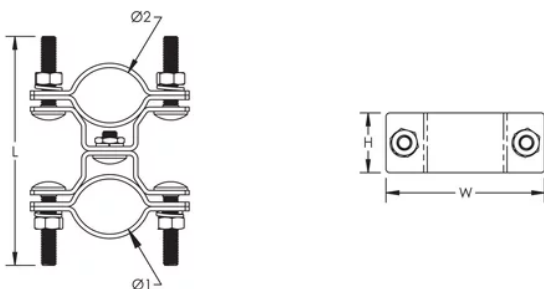

SUPPORT DU MÂT AU TUYAU ISONV, 40-50 MM DIA 1, 70-80 MM DIA 2

CATALOG NUMBER

ISONVBKTR70

FEATURES

Pour les raccordements mât à mât ou tuyau à mât

CARACTÉRISTIQUES DU PRODUIT

Material: Acier inoxydable 304 (EN 1,4301)

Diameter 1: 40 – 50 mm

Diameter 2: 70 – 80 mm

Longueur: 170-mm

Width: 144-mm

Height: 40-mm

DIAGRAMS

AVERTISSEMENT

Les produits nVent doivent être installés et utilisés conformément aux consignes figurant dans les fiches d'instructions et les documents de formation des produits nVent. Les fiches d'instructions sont disponibles à l'adresse suivante: www.nvent.com et auprès de votre représentant du service client nVent. Une mauvaise installation, une utilisation incorrecte, une application erronée ou toute autre forme de non-respect scrupuleux des instructions et avertissements de nVent peuvent entraîner un dysfonctionnement du produit, des dommages matériels, des lésions corporelles graves et le décès et/ou annuler votre garantie.