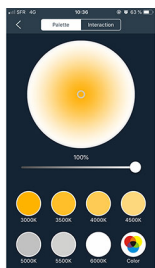

LAMPE LED E27 - BLUETOOTH MESH TW 2700K-6000K 7W 725lm 220° 230VAC

- Puissance : 7W
- Flux lumineux : 725lm
- Efficacité lumineuse : 103lm/W
- Couleur de la lumière/température(s) de couleur : TW 2700K-6000K
- Indice de rendu des couleurs : 80, SDCM5
- Angle de faisceau/optique : symétrique 220°
- Culot : E27
- Classe de protection : II, tension 230VAC
- Indice de protection : IP20
- Dimmable : Oui, variation wireless via application EUROPOLE BLUETOOTH MESH
- Durée de vie en heures : 20000, durée de vie nominale L70 / B10 à 25 °C
- Températures de fonctionnement : -20°C/+40°C
- Interface de communication : via application EUROPOLE BLUETOOTH MESH ou télécommande Bluetooth MESH (non incluse)
- Jusqu'à 250 produits synchronisés. Installation de 30 à 50m linéaire sans obstacle entre le premier et le dernier produit. 10m max. entre le smartphone et le produit connecté.

IP20

Note éne

rgétique :

F