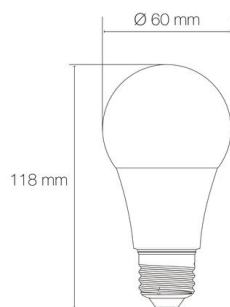

LAMPE LED E27 - BLUETOOTH MESH TW 2700K-6000K 7W 725lm 220° 230VAC

- Puissance : 7W
- Flux lumineux : 725lm
- Efficacité lumineuse : 103lm/W
- Couleur de la lumière/température(s) de couleur : TW 2700K-6000K
- Indice de rendu des couleurs : 80, SDCM5
- Angle de faisceau/optique : symétrique 220°
- Culot : E27
- Classe de protection : II, tension 230VAC
- Indice de protection : IP20
- Dimmable : Oui, variation wireless via application EUROPOLE BLUETOOTH MESH
- Durée de vie en heures : 20000, durée de vie nominale L70 / B10 à 25 °C
- Températures de fonctionnement : -20°C/+40°C
- Interface de communication : via application EUROPOLE BLUETOOTH MESH ou télécommande Bluetooth MESH (non incluse)
- Jusqu'à 250 produits synchronisés. Installation de 30 à 50m linéaire sans obstacle entre le premier et le dernier produit. 10m max. entre le smartphone et le produit connecté.

IP20

Note éne

rgétique :

F