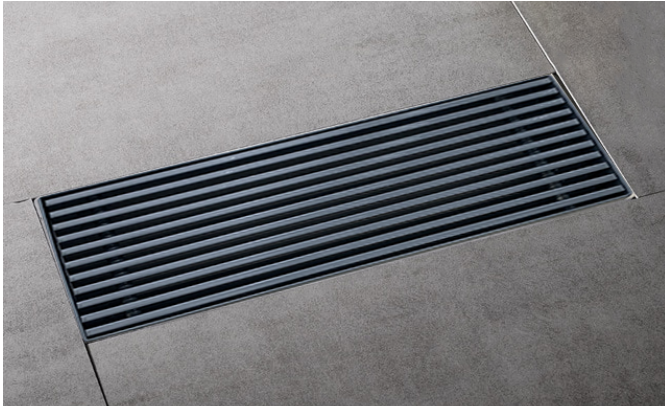

GRILLES DE SOUFFLAGE / REPRISE

GRILLES DE SOL

Référence	Débit mini/maxi (m³/h)	Ø Piquage (mm)	Dimensions A-B-C-D-E (mm)
GSOL 300x150	300 - 400	Ø 160	380 x 230 x 600 x 300 x 150
GSOL 400x150	400 - 500	Ø 200	480 x 230 x 600 x 400 x 150
GSOL 500x150	600 - 800	Ø 200	580 x 230 x 600 x 500 x 150

- Grilles au sol en aluminium peintes en gris anthracite RAL 9006, livrées avec plénum acier + piquage en acier + filtre (soufflage ou aspiration)