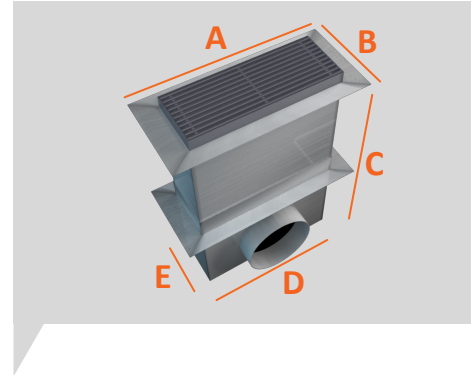

GRILLES DE SOUFFLAGE / REPRISE

GRILLES DE SOL

Référence	Débit mini/maxi (m³/h)	Ø Piquage (mm)	Dimensions A-B-C-D-E (mm)
GSOL 300x150	300 - 400	Ø 160	380 x 230 x 600 x 300 x 150
GSOL 400x150	400 - 500	Ø 200	480 x 230 x 600 x 400 x 150
GSOL 500x150	600 - 800	Ø 200	580 x 230 x 600 x 500 x 150

- Grilles au sol en aluminium peintes en gris anthracite RAL 9006, livrées avec plénum acier + piquage en acier + filtre (soufflage ou aspiration)