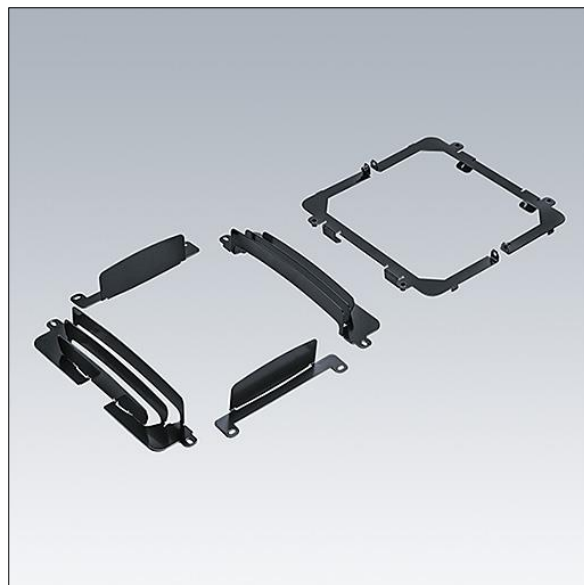

Areaflood Pro

96645108 AFP S LOUVRES F+B

THORN

Areaflood Pro

Kit de grille pour l'Areaflood Pro Small avec plus de 15 configurations. La lumière peut être coupée de l'avant, l'arrière, la gauche ou la droite mais il est également possible de tout faire simultanément grâce à une conception bien pensée. Peut être installé avant ou après l'installation sur place. Finition noir (similaire à RAL9005).

TLG_ISRP_F_LV.jpg

Toutes les valeurs marquées d'un * sont des valeurs nominales. Sauf indication contraire, les valeurs sont applicables pour une température ambiante de 25 °C.

Les produits de Thorn Lighting sont perfectionnés en permanence. Nous nous réservons le droit d'apporter des modifications à nos produits sans autres publications.