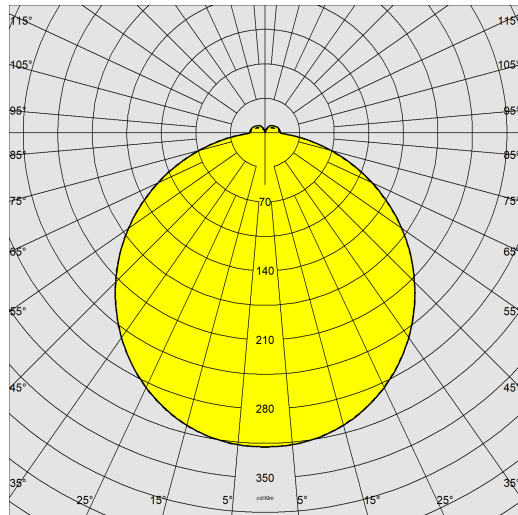

Pastilla - 100/240 V

Code: 22042512-19

DONNÉES PHOTOMÉTRIQUES

Source lumineuse	LED
CRI	>80
Flux lumineux (sortant) (lm)	1651 lm
Puissance absorbée (totale) (W)	18 W
CCT	3000 K
Efficacité lumineuse (lm/W)	92 lm/W
Maintien du flux lumineux LED	30000 hr, L 70, B 50

CARACTÉRISTIQUES MÉCANIQUES

Résistance aux chocs mécaniques (IK)	IK07
IP	65