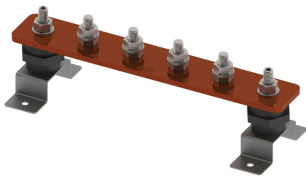

BARRE DE TERRE, NU, 18 CONNECTIONS, 0 NUMBER OF DISCONNECTS, 1-050 MM

CATALOG NUMBER

EEB18C506D0A

FEATURES

Permet un emplacement pratique pour la mise à la terre et l'équipotentialité en un seul point

Les barres omnibus avec liens de déconnexion permettent de tester facilement le système de prise de terre.

High conductivity, hard drawn, electrolytic tough pitch copper per EN 13601

Includes halogen-free polyamide insulators, stainless steel (EN 1.4401) hardware and mounting brackets

Il est possible de concevoir des barres personnalisées et de les fabriquer conformément aux spécifications du client

CARACTÉRISTIQUES DU PRODUIT

Complies With: IEC® EN 62561-1:2017 classe H

Material: Cuivre

Finish: Nu

Number of Connections: 18

Number of Disconnects: 0

Thread Size: M10

Height: 94-mm

Longueur: 1050-mm

Width 1: 100-mm

Width 2: 50-mm

Épaisseur: 6-mm

A: 50-mm

Unit Weight: 4,54-kg

ADDITIONAL PRODUCT DETAILS

Tinned finish is 8 microns according to ASTM B545 Service Class "C" for corrosive environments.