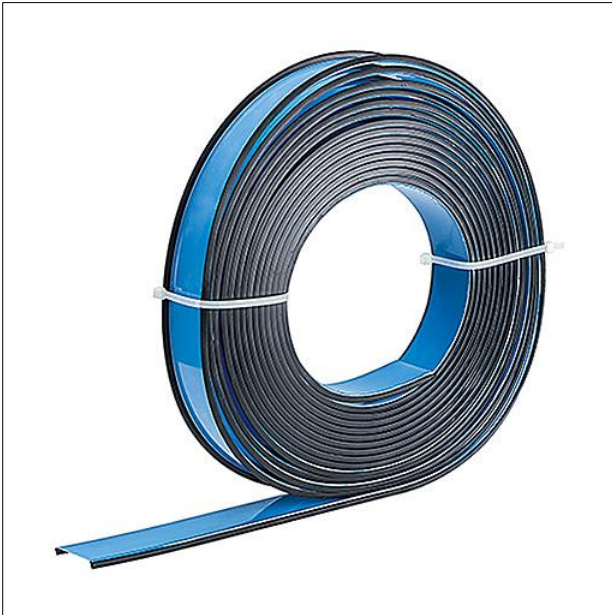

## Optique

Vasque avec trous BWS, deux caches en tôle comme embouts et 2 vis. Optique en Polycarbonate (PC) conforme à la NORME, classifié TP(a) pour SLOTLIGHT infinity opale/diffus avec joint d'ombre noir. Dimensions : 2650 x 65 x 1 mm poids : 0,52 kg

ZS\_SLI\_F\_Rolle.jpg