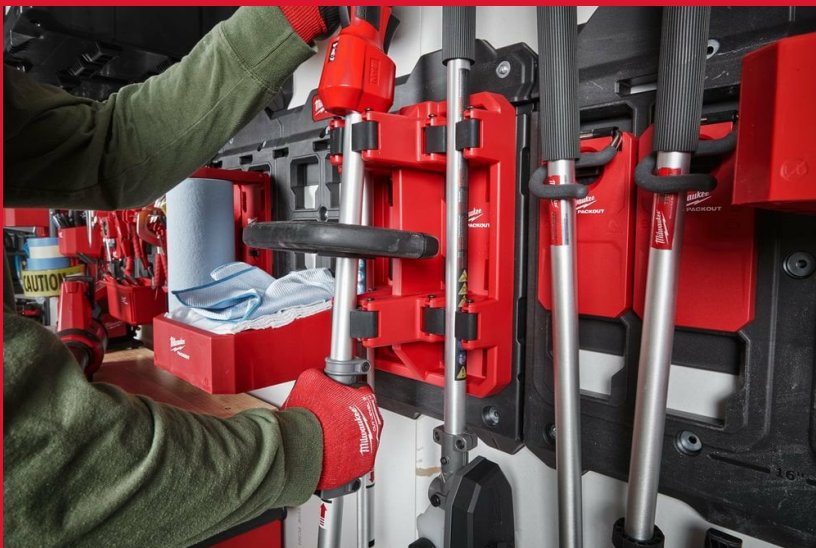

Packout Long Handled Storage

AMÉNAGEMENT D'ATELIER PACKOUT™ - AUTRES RÉFÉRENCES

- Pour un accès rapide et facile à tous vos outils
- Mécanisme de blocage qui maintient le produit en place sur la plaque de montage
- Personnalisez votre boutique
- Fait partie de la gamme PACKOUT™Shop storage

Article Number	4932480714
Capacity [kg]	23
Conditionné par	1
Dimension (mm)	178 x 241 x 356

Type

permet de ranger les
équipement machine
extérieur, machines Quik-
Lok™ et beaucoup d'autres