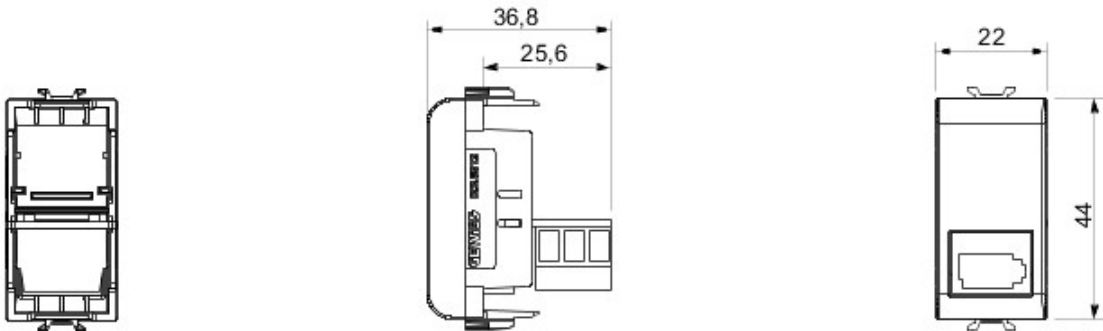

Vaste gamme d'interrupteurs, prises de courant (conformes aux normes nationales et internationales), prises de données, dispositifs pour la gestion du chauffage et du confort, signalisation d'alarmes techniques, éclairage de secours. Les modules Chorus sont proposés dans quatre coloris, blanc brillant, noir satiné, titane vernis et ivoire brillant et dans différentes modularités, 1/2, 1, 2 et 3 modules. Grâce aux supports destinés aux boîtes rectangulaires, carrées et rondes, vous pouvez créer des combinaisons infinies à partir de la gamme de plaques Chorus.

Catégorie	Prise téléphonique	Description	6 contacts
Couleur	Titane	Standard	Anglais
Connexion	Bornes à vis	N. de modules Chorus	1
Electrocod	3720		

### DIMENSIONS