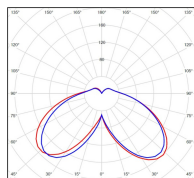

Avenue 4

catalogue 2020 p. 268

réf. 104142009

EAN. 3663660201100

Modèle 5

Données techniques

Tension nominale	230V AC
Plage de tension d'entrée	120 - 277 V AC
Driver output	-
Alimentation output	-
Classe	1
IP	65
IK	-
Diffuseur	PMMA opale
Paralume	-
Source	Module LED intégré
Température de couleur réelle	4000°K neutral white
Flux total sortant	5868 lm
Consommation totale	75 W
Classe énergétique	A++ / A
Efficacité lumineuse	78
IRC	74
SDCM	-
Espacement conseillé	15 m
(PMR Emoy - 20 lux)	
Hauteur de placement	4,5 m
Largeur du placement	4,5 m
Optique	-
Dimmable	Non
Ta	-
Durée de vie LED	50000 h (L90/B50)
Plage de température ambiante	-10 ~50°C
UGR	-
ULR	-
Groupe de risque photobiologique	IEC/EN 62471
Distorsion harmonique THDI	-
Fixation	Tige de scellement sur demande
Détection	Non
Avec prise IP55	Non

Données logistiques

Dimensions du modèle	H.1397 L.364 P.842
Poids net	16.790 Kg
Poids brut	24.410 Kg
Dimensions colis 1	H.1400 L.260 P.840
Dimensions colis 2	H.420 L.420 P.890

Certifications et garanties