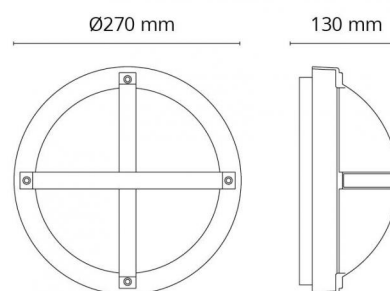

## Montage/Connexion

Montage: Surface, Indoor / Outdoor  
Embrayage: Bornier sans vis

## Dimensions (mm)

Diameter (D): 270  
Depth (D): 130  
Poids (brutto/netto): 1.708

## Emballage

Dimensions de l'emballage: 270 x 270 x 130

7 0 2 1 9 8 6 1 1 5 5 0 5