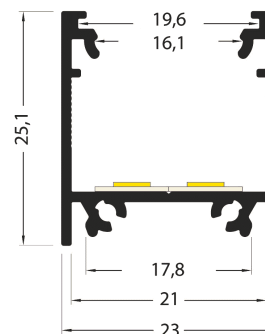

PR2003FT

Profilé en saillie

Caractéristiques techniques

LARGEUR	23mm
LARGEUR INTÉRIEURE	16,1mm
HAUTEUR	25,1mm
MATIÈRE	Aluminium
POIDS	306g/m
CONDITIONNEMENT	1 pièce

Références

NOM COMMERCIAL RÉF. CONSTRUCTEUR	LONGUEUR	COULEUR DU PRODUIT
PR2003FT-BLANC ENG0300000000041	2m	Blanc
PR2003FT-GRIS ENG0300000000042	2m	Gris
PR2003FT-NOIR ENG0300000000043	2m	Noir
PR2003FT-BLANC-SP ENG0310000000038	Sur mesure	Blanc
PR2003FT-GRIS-SP ENG0310000000039	Sur mesure	Gris
PR2003FT-NOIR-SP ENG0310000000040	Sur mesure	Noir