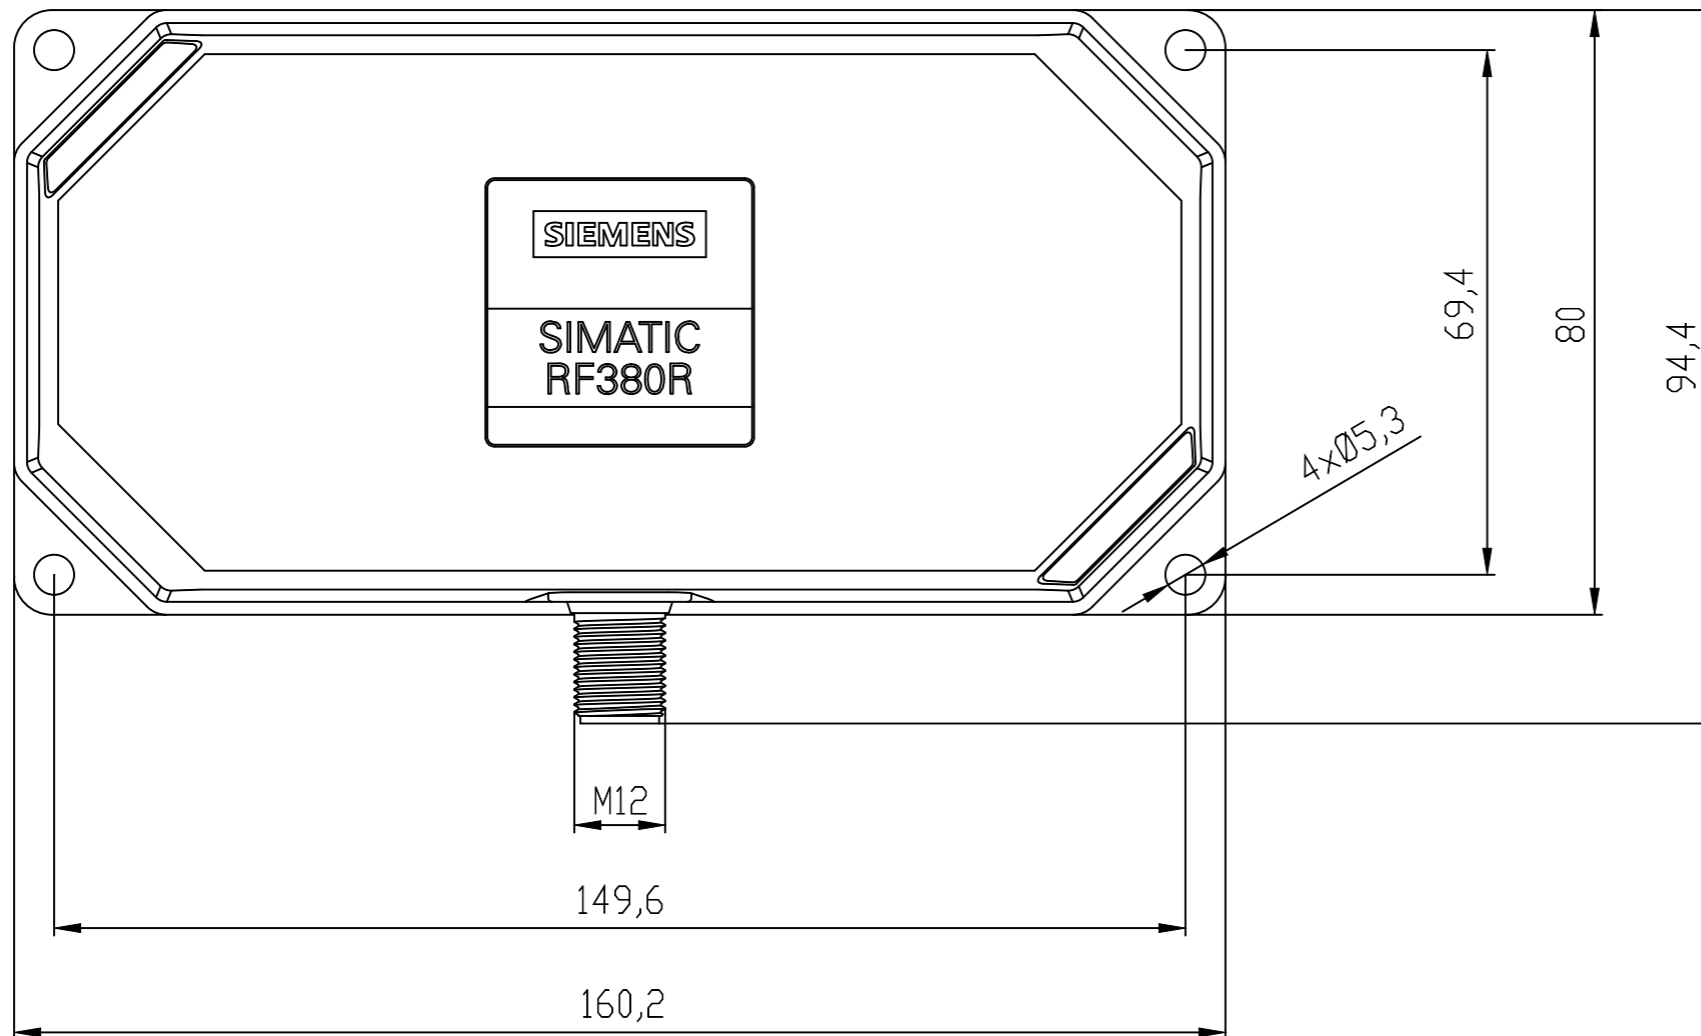

Unten / Bottom

Vorne / Front

Links / Left

Alle Bemessungswerte sind in Millimeter (mm) angegeben.
All dimensions are in millimeters (mm).

SIEMENS

6GT28013BA10_001

Format / Size: DIN A3

Maßstab / Scale: 1:1