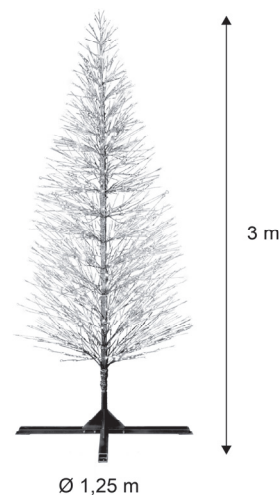

CARTON PCB

Quantité : **1**
Poids : **35,500**
Dimensions (L x l x h) : **252,00 x 74,00 x 66,00**

8 rue des Vignes, 10410 VILLECHETIF, France - Tél +33 (0)3 25 83 23 00 - Fax +33 (0)3 25 83 23 04 - commercial@festilight.fr - www.festilight.com
Tous droits réservés. Les dimensions et puissances de nos produits sont données à titre indicatif et peuvent subir des modifications. Visuels non contractuels.
Toute reproduction par quelque procédé que ce soit, doit être préalablement autorisée par FESTILIGHT. Ne pas jeter sur la voie publique.

©2023 Festilight (Comete v3.1.2306.073) • BA9 • 16/06/2023 11:35:30 • Document A_40560-AP0_FR.pdf • Page 1

FESTILIGHT
LIGHT UP YOUR LIFE !