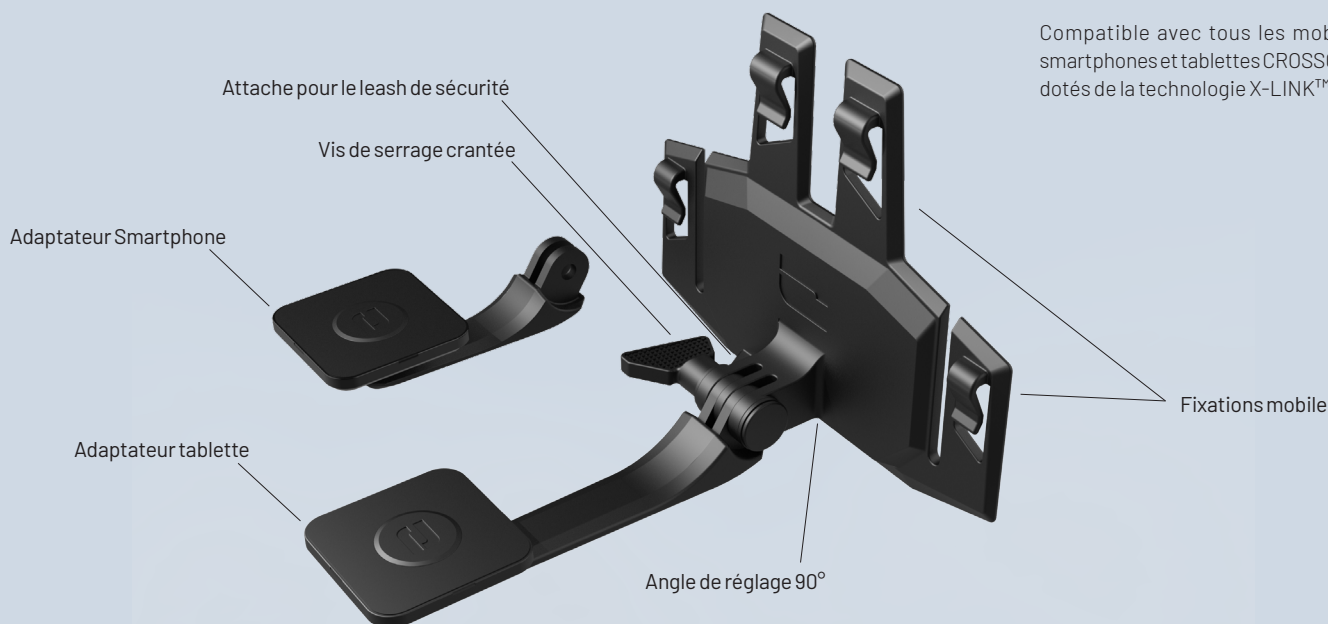

- Court pour l'ensemble des smartphones
- Long pour la totalité des tablettes.

SÉCURISATION PERMANENTE

Terminé les risques de chute, vous pouvez évoluer en toute sérénité grâce à la fixation X-BLOCKER : cette pièce de maintien conçue par CROSSCALL assure l'accroche de votre smartphone ou tablette CROSSCALL sur votre X-CHEST MOLLE. La résistance de l'accroche est de 20kgs, de quoi assurer à votre smartphone ou tablette un maintien optimal sur votre poitrine, quels que soient vos mouvements. Ainsi, vous êtes en mesure d'utiliser sereinement votre X-CHEST TACTICAL dans toutes les situations et tous les environnements.

En complément, un leash de sécurité relie le X-CHEST MOLLE à votre appareil afin que vous ne le perdiez jamais.

PLUSIEURS ORIENTATIONS POSSIBLES

Vous n'avez même pas besoin d'outils. Le X-CHEST TACTICAL vous propose deux réglages de position parfaitement réglables à la main : ouvert pour consultation de l'écran et accès aux fonctionnalités de l'appareil et fermé pour filmer en mode Dash Cam ou simplement pour la prise de photos.

Enfin, les crans du X-CHEST TACTICAL vous permettent de trouver l'angle idéal de capture grâce à une plage de réglage de 90°.

CARACTÉRISTIQUES

CARACTÉRISTIQUES TECHNIQUES

Fixation	MOLLE 4 points
Matériaux	PA 66 , POM et Aluminium
Couleur	Noir
Angle d'ouverture	90°

INCLUS DANS LE PACK

Leash

Adaptateur smartphone

Adaptateur tablette

Plaque

SCHÉMA TECHNIQUE

COMPATIBILITÉ

Compatible avec tous les mobiles, smartphones et tablettes CROSSCALL dotés de la technologie X-LINK™*.