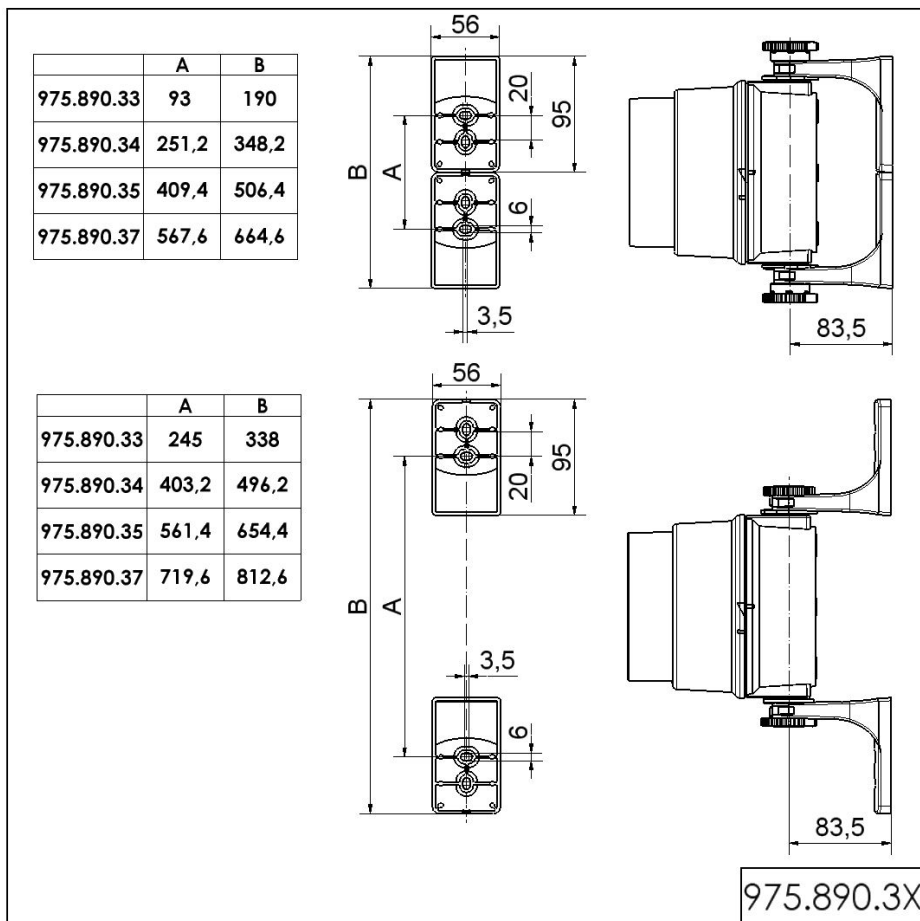

Feux de trafic / Accessories

Étrier de fixation, 4 positions avec acc

DESSIN

Pour plus d'informations sur l'installation et le montage, reportez-vous au guide d'utilisation approprié sur www.werma.com. Cette copie imprimée est pour information seulement et est sujette à modification.