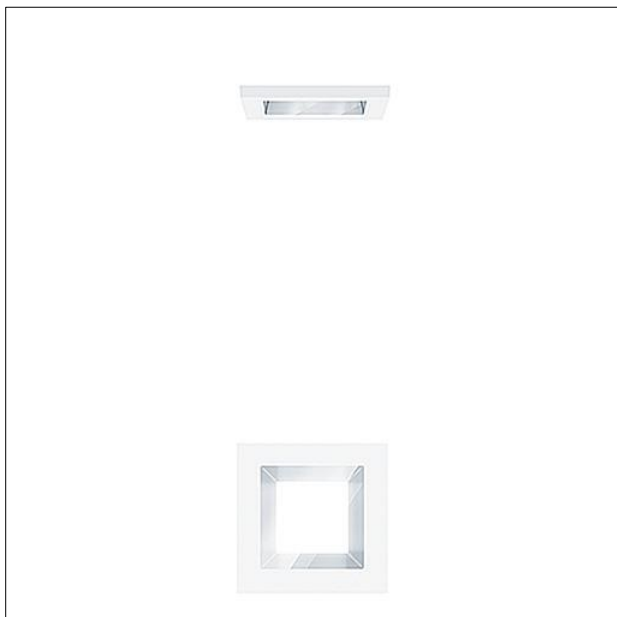

Accessoire, transparent

Accessoire, transparent pour PANOS infinity / evolution Q 68 mm ; permet d'atteindre le degré de protection IP54 avec les luminaires PANOS infinity / evolution Q à encastrer dans des plafonds à structure fermée. Dimensions : 82 x 82 x 7 mm ; poids : 0,02 kg

Note : Ne convient pas pour la version des luminaires installée à ras du plafond/ sans jointure (trimless) et en combinaison avec le caisson.

ZS_PAL_F_Q68_IP54_Glas.jpg

ZS_PAN_M_INF_EVO_Q_IP54.wmf