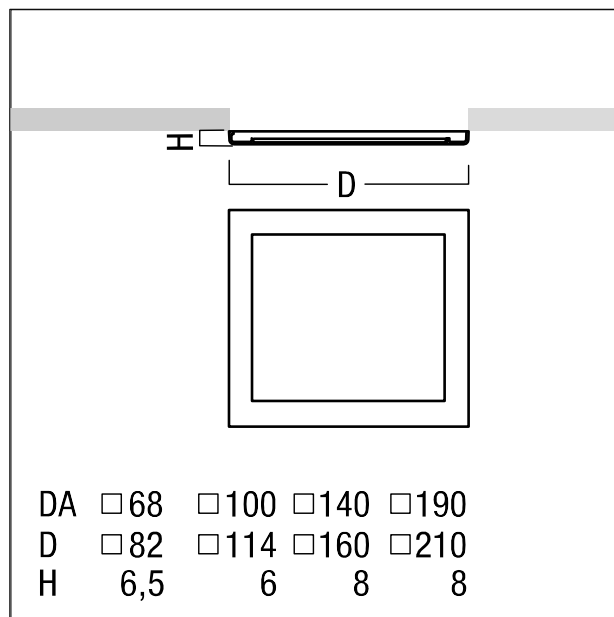

Accessoire, transparent

Accessoire, transparent pour PANOS infinity / evolution Q 68 mm ; permet d'atteindre le degré de protection IP54 avec les luminaires PANOS infinity / evolution Q à encastrer dans des plafonds à structure fermée. Dimensions : 82 x 82 x 7 mm ; poids : 0,02 kg

Note : Ne convient pas pour la version des luminaires installée à ras du plafond/ sans jointure (trimless) et en combinaison avec le caisson.

ZS_PAL_F_Q68_IP54_Glas.jpg

ZS_PAN_M_INF_EVO_Q_IP54.wmf