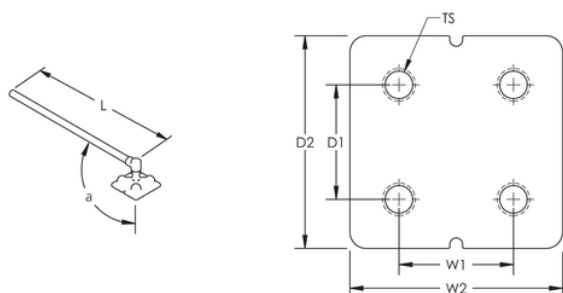

DÉTAILS ADDITIONNELS DE PRODUIT

Inclut (4) des boulons de laiton, (4) des rondelles de laiton, (4) des chapeaux de plastique, et (1) étiquette protectrice.

DIAGRAMMES

AVERTISSEMENT

Les produits nVent doivent être installés et utilisés conformément aux consignes figurant dans les fiches d'instructions et les documents de formation des produits nVent. Les fiches d'instructions sont disponibles à l'adresse suivante: www.nvent.com et auprès de votre représentant du service client nVent. Une mauvaise installation, une utilisation incorrecte, une application erronée ou toute autre forme de non-respect scrupuleux des instructions et avertissements de nVent peuvent entraîner un dysfonctionnement du produit, des dommages matériels, des lésions corporelles graves et le décès et/ou annuler votre garantie.

Amérique du Nord

+1.800.753.9221

Option 1 - Soins de client

Option 2 - Appui technique

Europe

Pays Bas:

+31 800-0200135

La France:

+33 800 901 793

Europe

L'Allemagne:

800 1890272

D'autres pays:

+31 13 5835404

APAC

Changhai:

+ 86 21 2412 1618/19

Sydney:

+61 2 9751 8500

Notre brochure puissante des marques:
nVent.com CADDY ERICO HOFFMAN RAYCHEM SCHROFF
TRACER