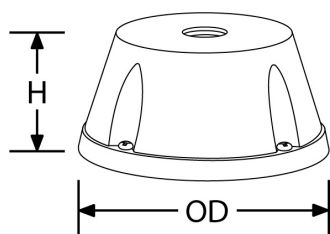

Description: Base de montage S-Lite[™]

S-Lite[™] Base de Montage à visser pour spot de jardin.

Code	Finition (couleur)
EN-SLM	Noir

Schéma

Courbe polaire

Couleur

Feature & Benefits

- La base de montage peut être utilisée pour des applications murales ou au sol
- Disponible en noir uniquement

Caractéristiques produit:

Réglage positionnel:	Fixe	Total (mm):	97
Largeur (mm):	97	Profondeur (mm):	47
Gradation:	Non	Culot:	Aucun

Certificat:

Garantie:

Ce produit est garanti pendant 2 ans. Des garanties autres s'appliquent à certains produits comme indiqué dans la description ci-dessus. La garantie est valable à compter de la date de livraison et couvre tout défaut de conception, de matière ou de fabrication du produit, déclaré dans un délai d'1 mois la survenance du défaut. Elle prévoit le remplacement du produit à titre gratuit, sous réserve de l'installation correcte du produit original et du retour ultérieur de l'unité défectueuse. Elle ne s'applique pas en cas de mauvaise utilisation, installation, manipulation, si l'étiquette Q.C (quality certification) est détériorée ou en cas d'utilisation ou d'installation impropre à l'application prévue du produit. Aurora n'accepte pas la responsabilité des coûts d'installation associés au remplacement de ce produit et se réserve le droit de modifier ses conditions de garantie sans préavis. Retrouvez l'intégralité de nos CGV sur auroralighting.com/garantie