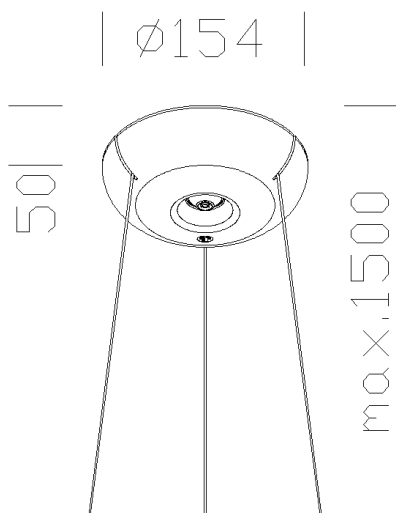

### DIMENSIONS ET POIDS

Poids (Kg)	0.5 kg
------------	--------

Suspensão

## Suspension

---

Code: 22003265-00

## Suspension

Code: 22003265-00

MATÉRIAUX ET COULEURS

Corps	avec trois câbles en acier, capot en matière plastique.
Couleur	Blanc

## Suspension

---

Code: 22003265-00

Venere - LED + Strip LED blanche couleur changeante

Venere - LED + LED RGBW