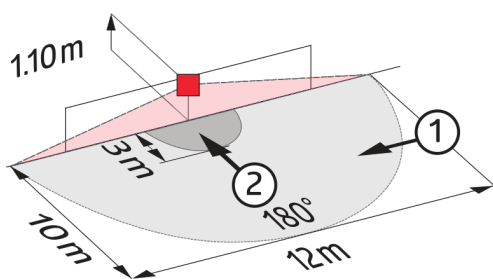

Données techniques

Tension:	110 - 240 V AC 50 / 60 Hz
Dimensions:	92135= cadre inclus 87 x 87 x 61 mm 92660= sans cadre 70 x 70 x 61 mm
Puissance interne:	env. 0,2 W
Angle de détection:	horizontal 180° (Montage mural)
Portée:	max. 10 m pour un mouvement transversal max. 3 m pour un mouvement frontal
Surface contrôlée pour une approche	150 m ² / 1,1 m Hauteur de montage

Dimensions 92660

Dimensions 92135

Zone de détection

- 1: Transversale
- 2: Approche du détecteur de face

Schéma de raccordement