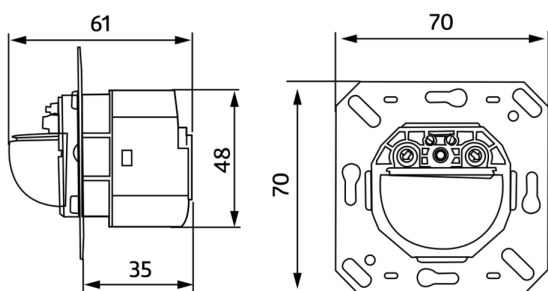

Données techniques

Tension:	110 - 240 V AC 50 / 60 Hz
Dimensions:	92135= cadre inclus 87 x 87 x 61 mm 92660= sans cadre 70 x 70 x 61 mm
Puissance interne:	env. 0,2 W
Angle de détection:	horizontal 180° (Montage mural)
Portée:	max. 10 m pour un mouvement transversal max. 3 m pour un mouvement frontal
Surface contrôlée pour une approche	150 m ² / 1,1 m Hauteur de montage

tangentielle:

Hauteur de montage min./max./recommandé:	1 m / 2,2 m / 1,1 m
Niveau de protection:	92135= IP20 / Classe II 92660= IP20 / Classe II
Résistance aux chocs:	IK05
Température ambiante:	-25 °C à +50 °C
Boîtier:	Polycarbonate, UV-résistant
Intervalle d'impulsion:	2 ou 9 sec

Dimensions 92660

Dimensions 92135

Zone de détection

- 1: Transversale
- 2: Approche du détecteur de face

Schéma de raccordement