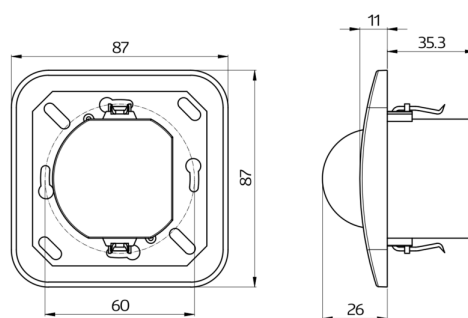

Données techniques

Tension:	110 - 240 V AC 50 / 60 Hz
Dimensions:	92135= cadre inclus 87 x 87 x 61 mm 92660= sans cadre 70 x 70 x 61 mm
Puissance interne:	env. 0,2 W
Angle de détection:	horizontal 180° (Montage mural)
Portée:	max. 10 m pour un mouvement transversal max. 3 m pour un mouvement frontal
Surface contrôlée pour une approche	150 m ² / 1,1 m Hauteur de montage

tangentielle:

Hauteur de montage min./max./recommandé:	1 m / 2,2 m / 1,1 m
Niveau de protection:	92135= IP20 / Classe II 92660= IP20 / Classe II
Résistance aux chocs:	IK05
Température ambiante:	-25 °C à +50 °C
Boîtier:	Polycarbonate, UV-résistant
Intervalle d'impulsion:	2 ou 9 sec

Désignation

Désignation	Couleur	N°-Article	EAN-Code
Indoor 180-S cadre inclus	blanc pur mat, similaire RAL9010	92135	4007529921355
Indoor 180-S sans cadre	-	92660	4007529926602

Accessoire

Désignation	Couleur	N°-Article	EAN-Code
Cadre IP20 Indoor 180	blanc pur mat, similaire RAL9010	92630	4007529926305
Cadre IP20 Indoor 180	blanc laque mat, similaire RAL9016	92631	4007529926312
Cadre IP20 Indoor 180	anthracite mat, similaire RAL7021	92634	4007529926343
Cadre IP54 Indoor 180	blanc pur mat, similaire RAL9010	92139	4007529921393
Cadre IP20 Indoor 180	blanc perlé mat, similaire RAL1013	92632	4007529926329
Cadre IP20 Indoor 180	argent mat, similaire RAL9006	92633	4007529926336
Socle AP Indoor 180	blanc pur mat, similaire RAL9010	92141	4007529921416
Plaque centrale Indoor 180 45x45	blanc laque mat, similaire RAL9016	38947	4007529389476
Plaque centrale Indoor 180 55 x 55 mm	blanc pur brillant	39222	4007529392223

Dimensions 92660

Dimensions 92135

Zone de détection

- 1: Transversale
- 2: Approche du détecteur de face

Schéma de raccordement