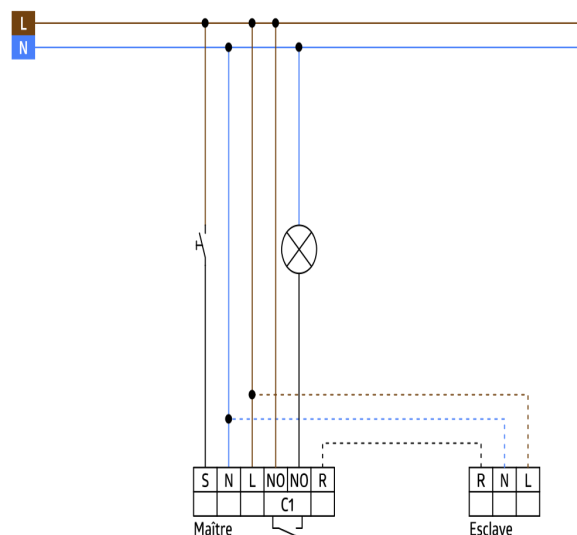

Données techniques

Tension:	110 - 240 V AC 50 / 60 Hz
Dimensions:	92135= cadre inclus 87 x 87 x 61 mm 92660= sans cadre 70 x 70 x 61 mm
Puissance interne:	env. 0,2 W
Angle de détection:	horizontal 180° (Montage mural)
Portée:	max. 10 m pour un mouvement transversal max. 3 m pour un mouvement frontal
Surface contrôlée pour une approche	150 m ² / 1,1 m Hauteur de montage

Dimensions 92660

Dimensions 92135

Zone de détection

- 1: Transversale
- 2: Approche du détecteur de face

Schéma de raccordement