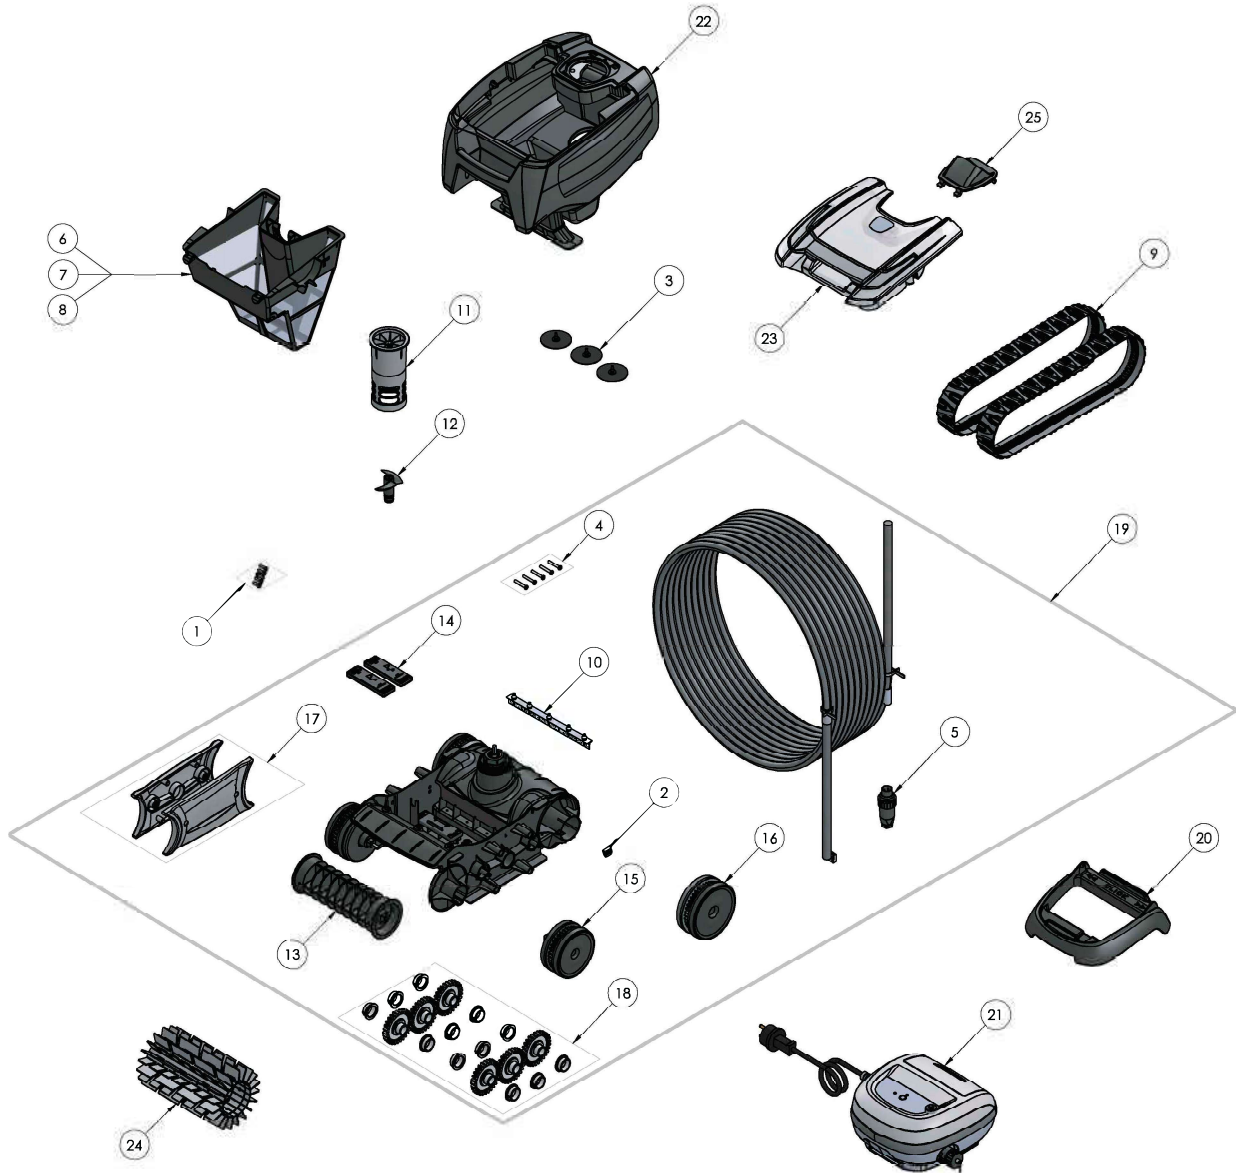

# OT 3200

Pièces détachées

Repère	Désignation	Référence	
1	Vis 4*12 mm (*5)	R0516700	
2	Goupille ø4 axe bloc moteur (*5)	R0657900	
3	Clapet evacuation c (*3)	R0633300	
4	Vis 4*25 mm (*5)	R0638900	
5	Connecteur 4 pts	R0565600	
6	Filtre debris fins	R0762900	
7	Filtre debris larges	R0763000	
8	Filtre debris tres fins	R0763100	
9	Chenilles (*2)	R0765600	
10	Lamelles (*5)	R0765800	
11	Guide flux interieur	R0766100	
12	Helice	R0766200	
13	Support brosse	R0767000	
14	Lests (*2)	R0767100	
15	Roues avant completes (*2)	R0771800	
16	Roues arriere completes (*2)	R0771900	
17	Flasques	R0772000	
18	Kit complet engrenage	R0772100	
19	Chassis complet	R0767400	
20	Socle coffret de commande	R0662600	
21	Coffret commande fond paroi	R0762300	
22	Coque complete type 2	R0766400	
23	Couvercle complet type 8	R0764200	
24	Brosse r9022	R0764900	
25	Guide flux exterieur gris	R0772300	
26	Brosse spéciale carrelage	R0774900	