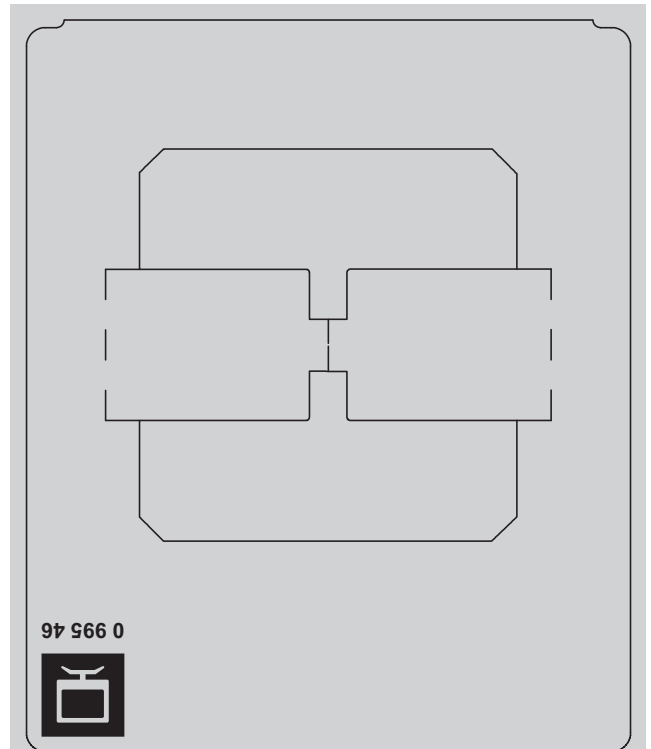

0 995 46

Pour fiche femelle télévision diamètre 9,52 mm

Made in Hungary

Fixation à vis

Fixation à griffes

Télévision

2 ans
GARANTIE