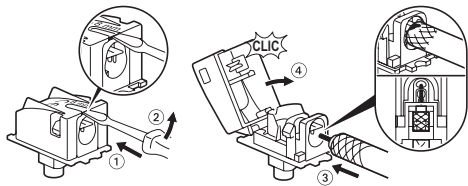

0 995 46

Pour fiche femelle télévision diamètre 9,52 mm

Made in Hungary

Fixation à vis

Fixation à griffes

Télévision

2 ans
GARANTIE