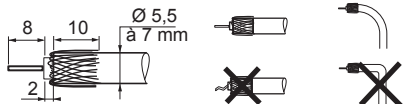

LE07315AA © Legrand 2014

Utiliser du câble coaxial Ø 5,5 à 7 mm - 75 Ω