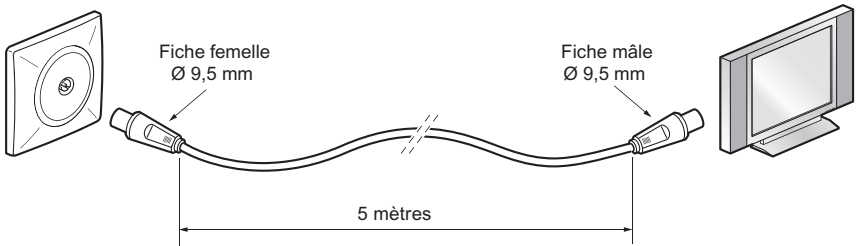

Télévision

Longueur
cordon