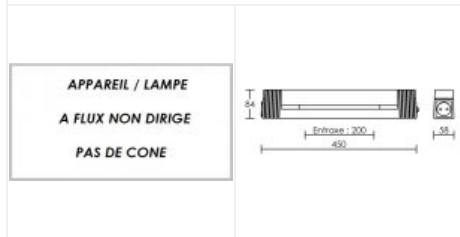

NORMARIC B.85L 21 S19 sans lampe

Réglette salle d'eau IP24, diffuseur clair, tube Linolite S19 non fourni, avec prise rasoir + inter

Code : **0255**

Caractéristiques techniques

Utilisation	intérieure	Douille / Culot	S19
IP	IP24	Puissance nominale / absorbée	1 x 60 W
IK	IK07	Tension / Fréquence / Intensité	230 V ; 50/60 Hz
Classe	Classe 2 - double isolation	Driver / Alimentation	Direct sur réseau sans alimentation
Résistance au feu	750°C	Température d'utilisation	+10 °C / +35 °C
Mode de montage	Mur - surface	Variation	NON
Matières / Coloris n°1	corps polypropylène (PP) blanc	Poids net	873.5 gr
Matières / Coloris n°2	diffuseur / vasque polycarbonate (PC) cristal / transparent / clair	Applications spécifiques	■ Salle d'eau : autorisé Vol.2
Orientation du produit	fixe	Recommandations d'installation	Transformateur de séparation de circuit 230V/20VA intégré pour prise rasoir 2P.
Nombre et type de source	Plusieurs types de sources possibles - 1 lampe non fournie	Autres commentaires	Prise rasoir + inter. (avec transfo de séparation de circuit 230V/20VA intégré pour prise rasoir 2P).