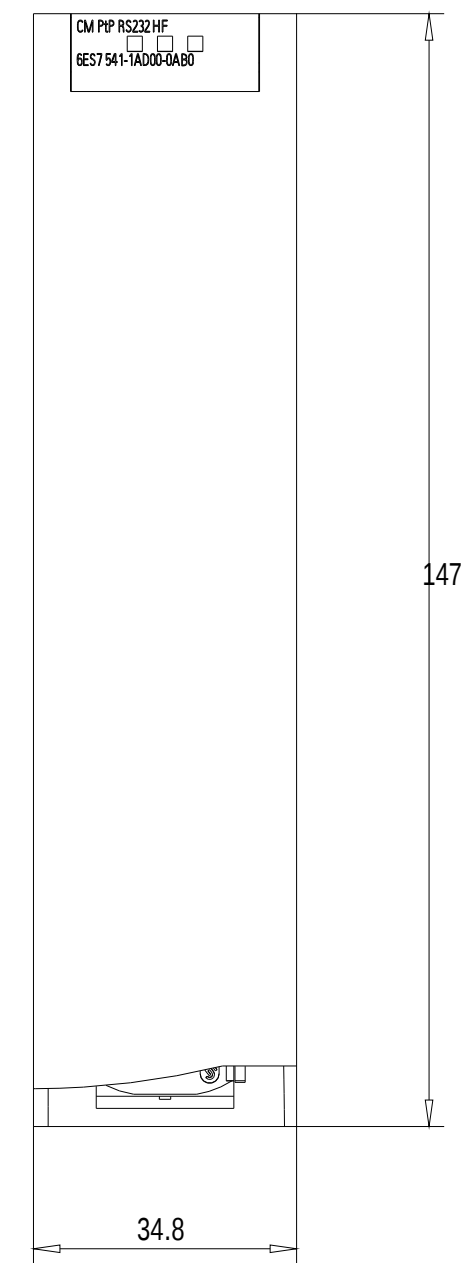

Vorne offen / Front open

Vorne / Front

Links / Left

Oben / Top

Alle Bemessungswerte sind in Millimeter (mm) angegeben.  
All dimensions are in millimeters (mm).

SIEMENS

6ES75411AD000AB0\_001

Format / Size: DIN A2

Masstab / Scale: 1:1