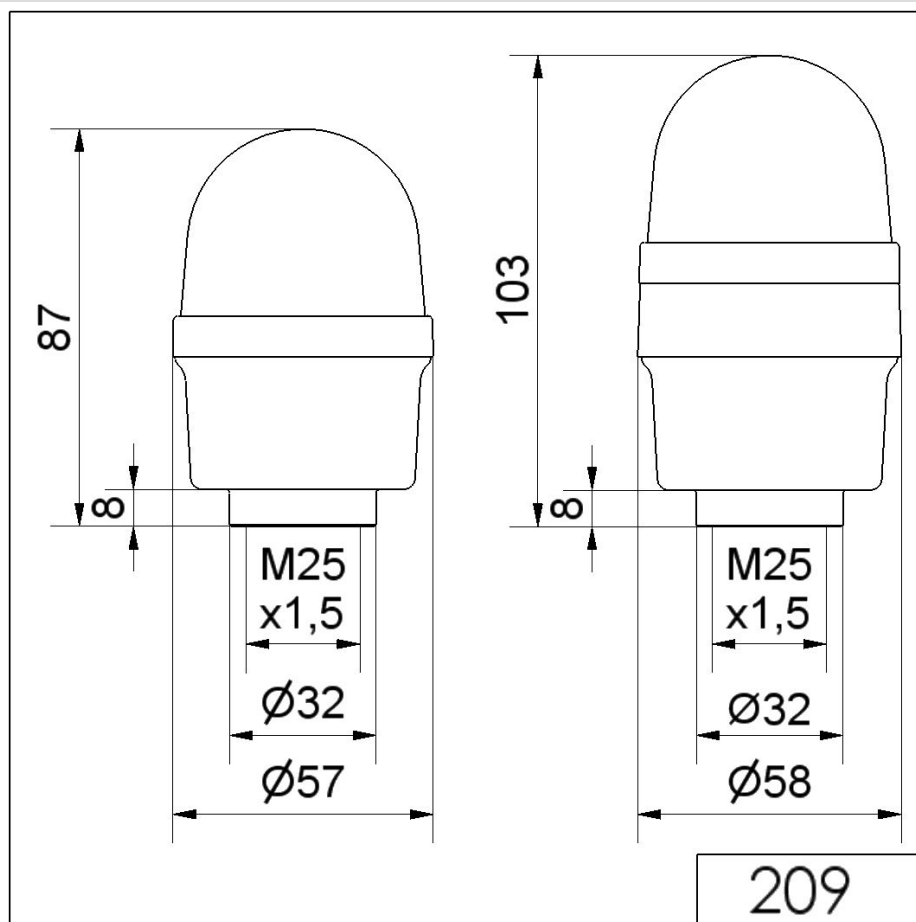

Mini Feux sur fond plat / Permanent Light 209

Feu permanent RM 12-230VAC/DC GN

Certificat EAC disponible	Oui
Conformité UKCA (Importateur)	Oui (WERMA (UK) Ltd.)
Conformité AS-I	Non
Approbation de l'OACI	Non
Conformité DNV	Non
Conformité RoHS CN	Non
Conformité à VdS	Non

DESSIN

Pour plus d'informations sur l'installation et le montage, reportez-vous au guide d'utilisation approprié sur www.werma.com. Cette copie imprimée est pour information seulement et est sujette à modification.