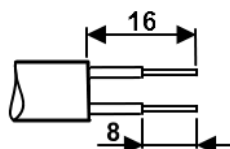

ATTENTION : Raccordement au réseau !

Par sécurité il est impératif de couper l'alimentation du réseau avant chaque intervention sur le luminaire.

- Retirer le couvercle serre-câble,
- Raccorder le câble au bornier : Phase : borne L,
- Remettre le couvercle.