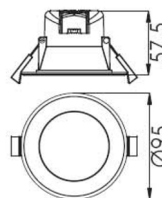

ENCASTRE AVERY

220-240V~ 50/60Hz IP20/44 IK02

Code	Puissance LED	T° Couleur LED	Poids (kg)
50518	7 W	3000 K	0,115
50519	7 W	4000 K	0,115

INSTRUCTIONS DE MONTAGE

La sécurité de l'appareil n'est garantie que si les instructions suivantes sont respectées.