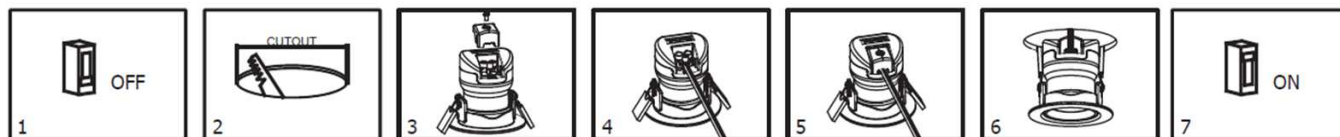

ENCASTRE AVERY

220-240V~ 50/60Hz IP20/44 IK02

Code	Puissance LED	T° Couleur LED	Poids (kg)
50518	7 W	3000 K	0,115
50519	7 W	4000 K	0,115

INSTRUCTIONS DE MONTAGE

La sécurité de l'appareil n'est garantie que si les instructions suivantes sont respectées.

Luminaire pour usage en INTERIEUR et en EXTERIEUR sous auvent dans des conditions normales d'utilisation de -20°C à +35°C.

Ne convient pas pour l'éclairage d'accentuation.

Luminaires ne pouvant pas être recouverts d'un matériau isolant thermique