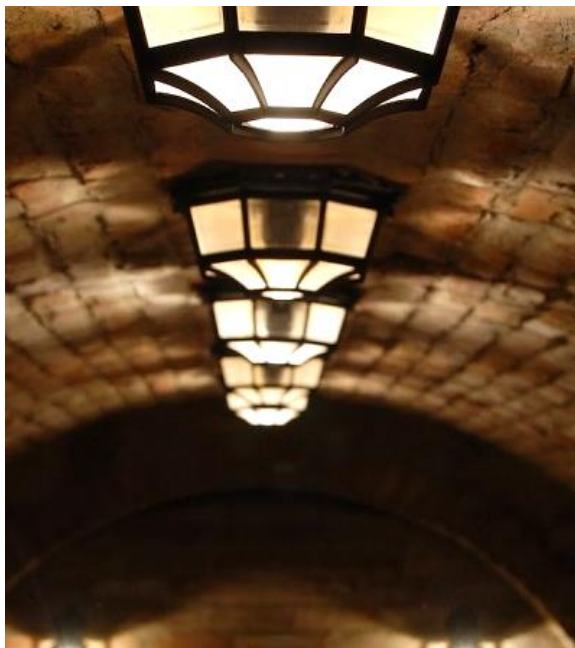

Applique murale ou plafonnier  
Fonte d'aluminium  
Verrerie givrée en polycarbonate  
stabilisé UV  
IP44  
Classe II

**Art. 105**  
E27, 46W Halo. max.  
CEE: A à G  
Noir **105SV**  
Blanc **105VI**