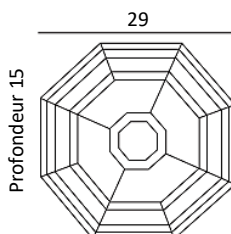

Applique murale ou plafonnier  
Fonte d'aluminium  
Verrerie givrée en polycarbonate  
stabilisé UV  
IP44  
Classe II

**Art. 105**  
E27, 46W Halo. max.  
CEE: A à G  
Noir **105SV**  
Blanc **105VI**