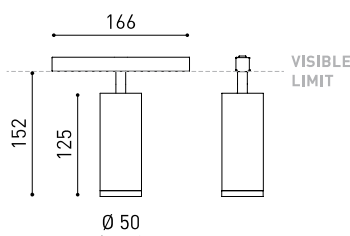

DIMENSIONS

ACCESSOIRES

Nom	FIT 50 48V SHORT DIM DALI 15° 3000K GW
Référence	A3460211GW-S
Couleur	Or - Rail Blanc
RAL	Peinture de nanoparticules métalliques
Catégorie	TRACKLIGHTS

PRODUIT

Type	LED
Flux lumineux brut	1120 lm
Température de couleur	3000 K
Stabilité chromatique	MacAdam Step 2
Indice de reproduction chromatique	CRI > 90
Puissance	12 W
Courant	1050 mA
Efficacité	93 lm/W
Durée de vie de la LED	L80B10 > 60.000h

SOURCE DE LUMIÈRE

Efficacité lumineuse	85%
Angle du faisceau lumineux	15°

LUMINAIRE | DONNÉS PHOTOMÉTRIQUES

Driver	Inclus
Valeurs de puissance du système	13,33 W
Tension	48Vdc
Variation d'intensité	DALI
Classe d'isolation électrique	II

LUMINAIRE | DONNÉS ÉLECTRIQUES

Étanchéité	IP20
Contrôle sans fil	Veillez consulter
Angle de basculement	90°
Angle de rotation	360°
Type de rail	Track 48V
Poids	350 g
Poids avec emballage	455 g
Dimensions de l'emballage	218 x 195 x 62 mm
Unités par emballage	1
Matériaux	Aluminium / Polycarbonate

D'AUTRES DONNÉES

Fit est un projecteur pour applications de rail à basse tension disponible en cinq modèles (Ø50, Ø35, Ø35 Double, Ø20 et Ø20 Double). De géométrie cylindrique et de formes essentielles, il se distingue par son minimalisme esthétique et sa fonctionnalité, car il peut être orienté dans toutes les directions. Le périmètre de sa bouche en noir et son accessoire de type panneau à lamelles d'abeille accentuent sa vocation anti-éblouissante.