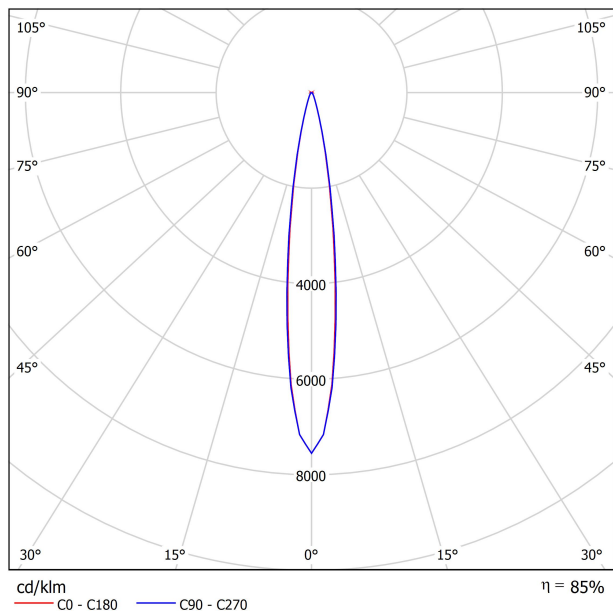

DIAGRAMME POLAIRE

DIAGRAMME CONIQUE

	PRODUCT
Model	Anti-glare Honeycomb Louver
Reference	A346-00-00
Category	Accessories

N'EST PAS VENDU SÉPARÉMENT.

Accessoire composé d'une grille en nid d'abeille pour réduire l'éblouissement et l'incidence directe des rayons dans la vision.