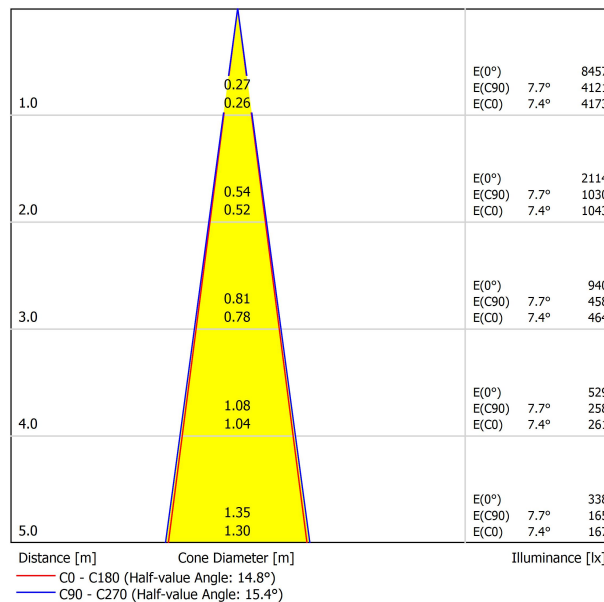

PRODUIT

Type	LED
Flux lumineux brut	1120 lm
Température de couleur	3000 K
Stabilité chromatique	MacAdam Step 2
Indice de reproduction chromatique	CRI > 90
Puissance	12 W
Courant	1050 mA
Efficacité	93 lm/W
Durée de vie de la LED	L80B10 > 60.000h

LUMINAIRE | DONNÉS ÉLECTRIQUES

Étanchéité	IP20
Contrôle sans fil	Veillez consulter
Angle de basculement	90°
Angle de rotation	360°
Type de rail	Track 48V
Poids	350 g
Poids avec emballage	455 g
Dimensions de l'emballage	218 x 195 x 62 mm
Unités par emballage	1
Matériaux	Aluminium / Polycarbonate

DIAGRAMME POLAIRE

DIAGRAMME CONIQUE

	PRODUCT
Model	Anti-glare Honeycomb Louver
Reference	A346-00-00
Category	Accessories

N'EST PAS VENDU SÉPARÉMENT.

Accessoire composé d'une grille en nid d'abeille pour réduire l'éblouissement et l'incidence directe des rayons dans la vision.