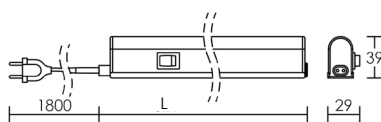

HALOLITE LED

Raccordement en ligne,
12 réglettes maximum.

Fixations fournies.

Corps thermoplastique blanc/Diffuseur PMMA. Interrupteur. Ballast électronique. Cordon 1,8 m, fiche 6A. Raccord de 15 cm. Possibilité de raccordement en ligne avec connecteur fourni. Circuit LED SMD. Allumage instantané. Compatible avec les interrupteurs automatiques et les minuteries. Clips de fixation.

4000 K

230V IP20 IK02 650° 25 000 h

P (w)	L (mm)	Lumens	Code
4	321	380	53015
7	550	660	53016
14	883	1270	53017
18	1183	1720	53018

HALOLITE T5

Corps polycarbonate blanc. Interrupteur. Ballast électronique. Cordon 1,5 m, fiche 6A. Raccord de 15 cm. Possibilité de raccordement en ligne avec connecteur et fixation fournis.

T 16 (FDH) Ø16 G5

230V IP20 IK02 850°

Raccordement en
ligne (maxi 6 réglettes).

P (w)	L (mm)	Code	
		avec tube ○4000 K	avec tube ○6500 K
6	260	3230	1350
8	310	3231	1351
13	540	3232	1352
21	873	3233	1353
28	1170	3234	1354
35	1470	3235	

Cordon 0,6 m avec 1 fiche mâle et 1 fiche femelle, code **2162**.