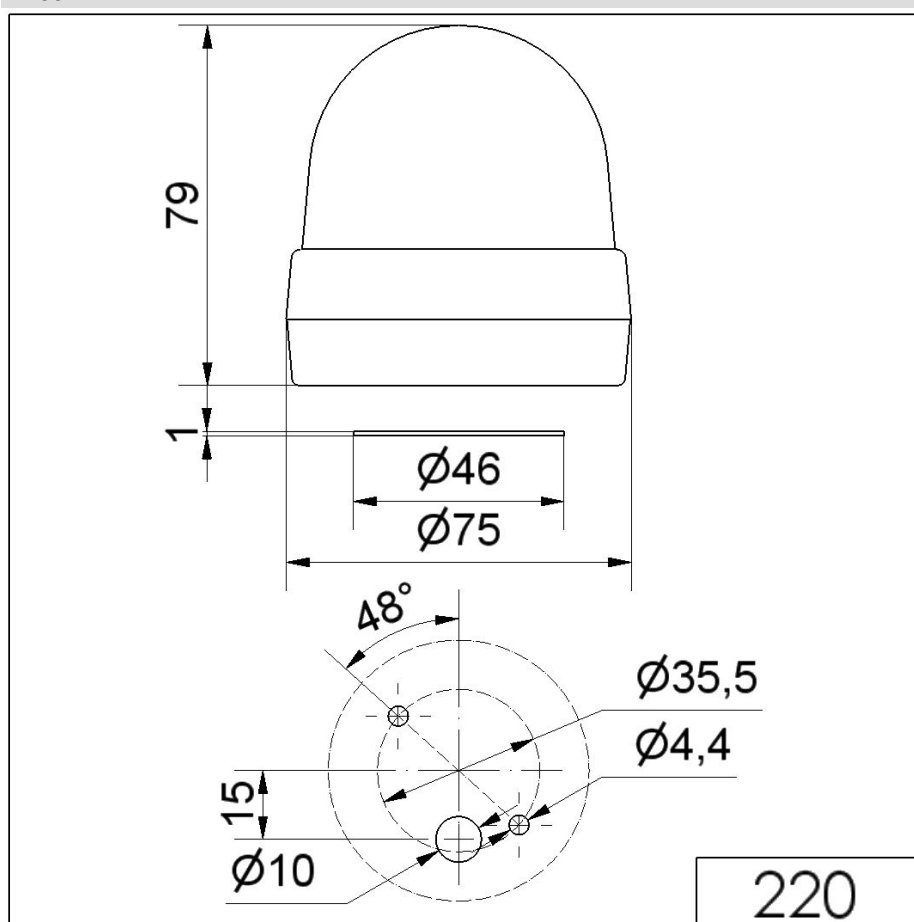

Mini Feux sur fond plat / Permanent Light 220

Feu permanent BM 12-230VAC/DC GN

Conformité IC	Non
Certificat EAC disponible	Oui
Conformité UKCA (Importateur)	Oui (WERMA (UK) Ltd.)
Conformité AS-I	Non
Approbation de l'OACI	Non
Conformité DNV	Non
Conformité RoHS CN	Non
Conformité à Vds	Non

DESSIN

Pour plus d'informations sur l'installation et le montage, reportez-vous au guide d'utilisation approprié sur www.werma.com. Cette copie imprimée est pour information seulement et est sujette à modification.