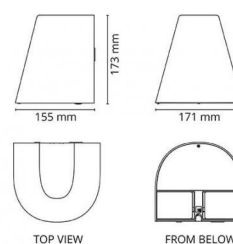

Spike 1100 Uplight Graphite

Codes-articles: **623913**
EAN: 7021986239133
SG code: 5046623913

Source lumineuse

Version: Uplight
Type de source lumineuse: LED
Socket: GU10
Wattage: 11W+6W
System wattage: 17.0W
Luminous flux: 800lm
Efficacité: 48 lm/W
Tension: 230V
Température des couleurs: 3000K
Rendu des couleurs (CRI): Ra>80
Facteur MacAdams: SDCM: 3
Durée de vie: L70/B50>50,000
Light distribution: Directe
Optique: Plastique opale/transparent
Faisceau: 95° vers le bas / 15° vers le haut

Embase: Aluminium
Couleur: Graphite
Optique: Polycarbonate (PC)

Montage/Connexion

Montage: Surface, Outdoor
Embrayage: Bornier sans vis

Dimensions (mm)

Largeur (W): 171
Hauteur (H): 173
Depth (D): 155
Poids (brutto/netto): 1.624

Emballage

Dimensions de l'emballage: 180 x 165 x 185

7 0 2 1 9 8 6 2 3 9 1 3 3