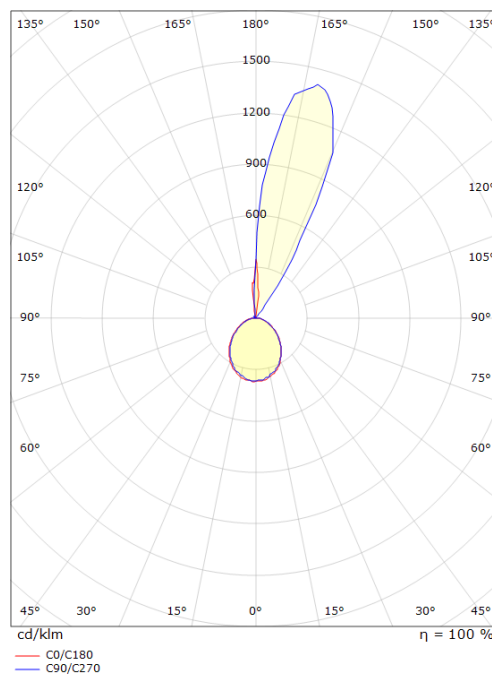

Emballage

Dimensions de l'emballage: 180 x 165 x 185