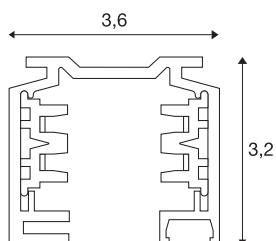

EUTRAC®

rail 3 allumages, en saillie, intérieur, 2m, gris argent

Rail porteur aluminium du système de rail en saillie triphasé 230V EUTRAC. L'installation peut s'effectuer directement au mur ou au plafond en utilisant les trous pré-perçés du profil. La version en saillie de ce système est disponible en plusieurs coloris et longueurs. Ce luminaire est également disponible en version encastrable.

INFORMATIONS TECHNIQUES

| | |
|-----------------------------|---|
| Réf. | 145202 |
| Code IP | IP 20 |
| Montage | En saillie |
| Détails de montage | Plafond avec accessoires, Applique avec accessoires |
| Tension nominale | 220-240V ~50/60Hz V |
| Classe de protection | I |
| Coloris | gris |
| Longueur | 200 cm |
| Largeur | 3.6 cm |
| Hauteur | 3.2 cm |
| Poids net | 1.656 kg |
| Poids brut | 2.32 kg |
| Page du BIG WHITE | 435 |