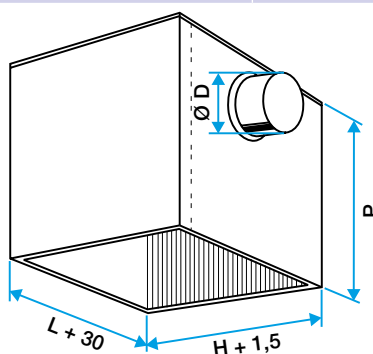

### Mise en oeuvre

- fixation non apparente au diffuseur par vis latérales directement dans le col,
- • fixation de l'ensemble à la dalle béton à l'aide de pattes situées sur le plénum.

### Données dimensionnelles

Références	H (mm)	L (mm)
11053385	151,5	180

Plénum RE