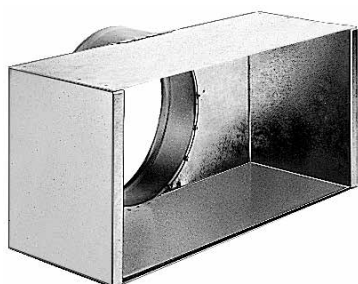

Diffuseur plafonnier

11053385

Plenum carré RE 225x225 D160 PC cfg

Plenum coté RE

### Description produit

Le plénum RT assure la reprise ou le soufflage d'air via les diffuseurs carrés SF704, AN704 TP et AF704.

### Mise en oeuvre

- fixation non apparente au diffuseur par vis latérales directement dans le col,
- • fixation de l'ensemble à la dalle béton à l'aide de pattes situées sur le plénum.

### Caractéristiques principales

- acier galvanisé,
- piquage sur le côté.