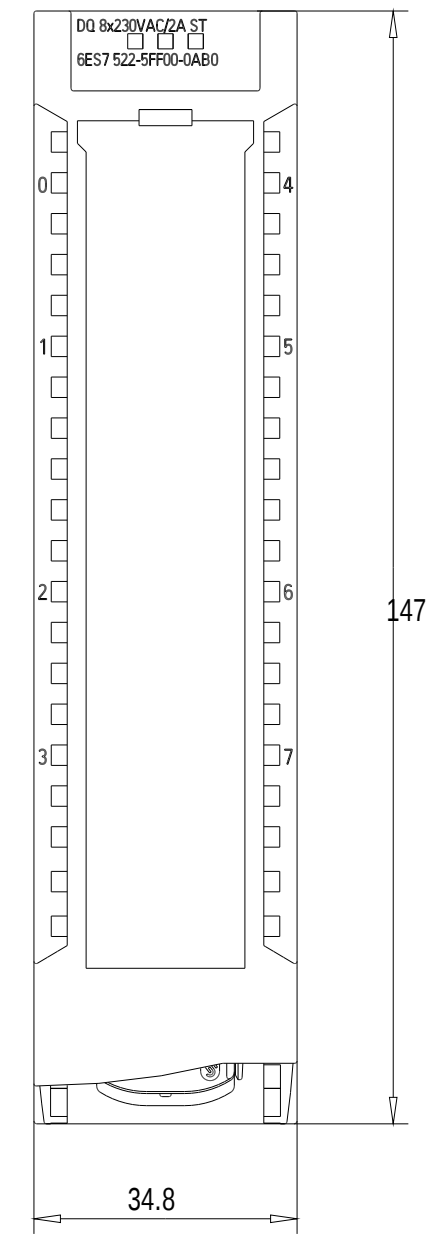

Vorne offen / Front open

Vorne / Front

Links / Left

Oben / Top

Alle Bemessungswerte sind in Millimeter (mm) angegeben.
All dimensions are in millimeters (mm).

SIEMENS

6ES75225FF000AB0_001

Format / Size: DIN A2

Masstab / Scale: 1:1