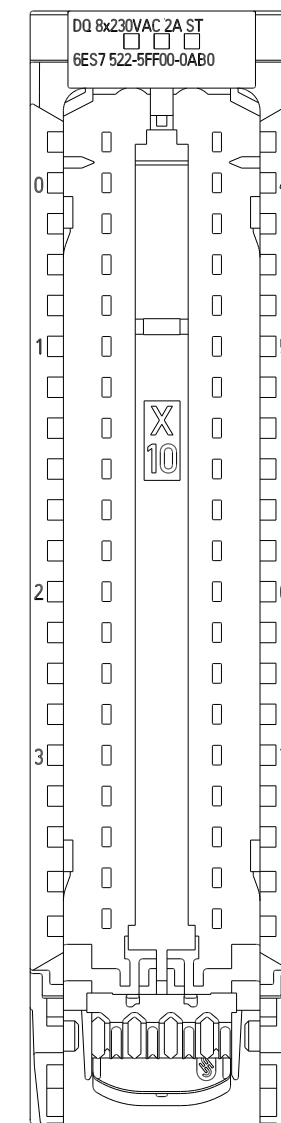

Vorne offen / Front open

Vorne / Front

Links / Left

Oben / Top

Alle Bemessungswerte sind in Millimeter (mm) angegeben.
All dimensions are in millimeters (mm).

SIEMENS

6ES75225FF000AB0_001

Format / Size: DIN A2

Masstab / Scale: 1:1