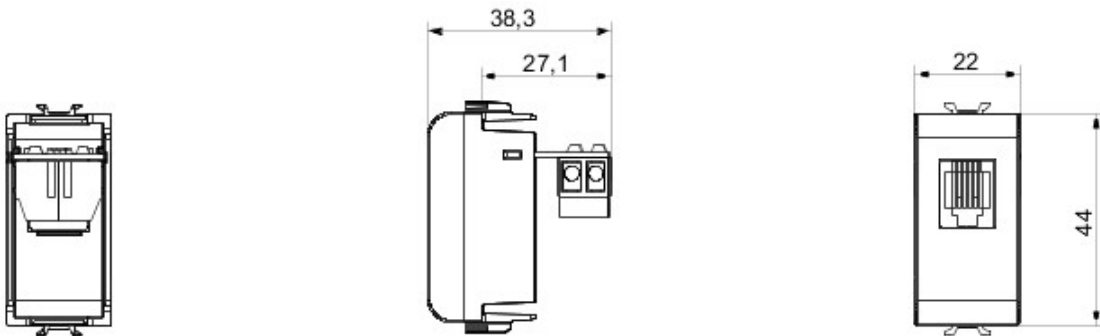

Vaste gamme d'interrupteurs, prises de courant (conformes aux normes nationales et internationales), prises de données, dispositifs pour la gestion du chauffage et du confort, signalisation d'alarmes techniques, éclairage de secours. Les modules Chorus sont proposés dans quatre coloris, blanc brillant, noir satiné, titane vernis et ivoire brillant et dans différentes modularités, 1/2, 1, 2 et 3 modules. Grâce aux supports destinés aux boîtes rectangulaires, carrées et rondes, vous pouvez créer des combinaisons infinies à partir de la gamme de plaques Chorus.

Catégorie	Prise téléphonique	Description	RJ11
Couleur	Titane	Connexion	Bornes à vis
N. de modules Chorus	1	Electrocod	3720

DIMENSIONS

NORMES ET HOMOLOGATIONS

GEWISS S.A.S. 1, Rue du Rio Salado 91940
Les Ulis Cedex
Tel : +33 1 64 86 80 80