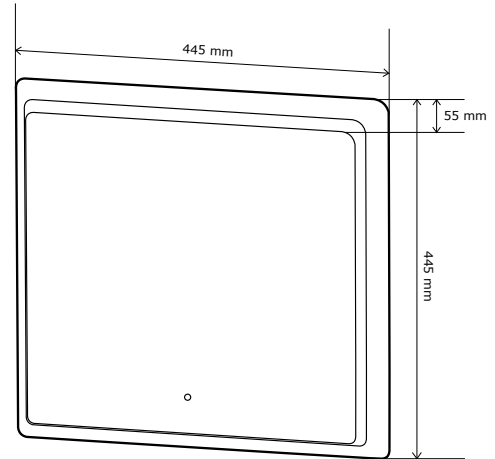

Spécifications du Produit

Technologie :	UHF, Wiegand 26, 30 & 44 bits
Portée de lecture :	10m (longue portée)
Limite d'utilisateur :	- Autonome : 7560 tags - Wiegand : Dépend du système de contrôle d'accès - Récepteur : 100 télécommandes
Fréquence :	Lecteur : 865 - 868 MHz Récepteur : 433.92 MHz
Modulation :	Lecteur : FHSS Récepteur : GFSK
Clé de sécurité :	Transmission AES128
Connexion :	RS-485 (Récepteur)
Sortie :	Relais, Wiegand
Relais :	2 x 24V AC (max 24V)
Contacts :	C, NO
Poids :	2,4 kg

Spécifications Électriques

Alimentation : 110 - 240V AC / 50-60 Hz