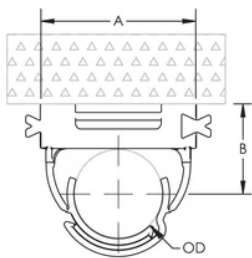

### CARACTÉRISTIQUES DU PRODUIT

Article Number: 800021

Material: Polypropylène

Temperature: -10 à 85°C

Outer Diameter: 20 – 25 mm

A: 32-mm

B: 18 – 20,5 mm

## DIAGRAMS