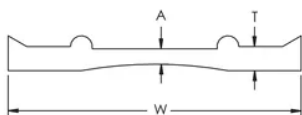

Article Number: 402268

Material: Caoutchouc EPDM-SDR

Longueur: 6 m

Width: 42,7-mm

Épaisseur: 3,2-mm

A: 2,2-mm

Temperature: -60 à 191-°C

DIAGRAMS