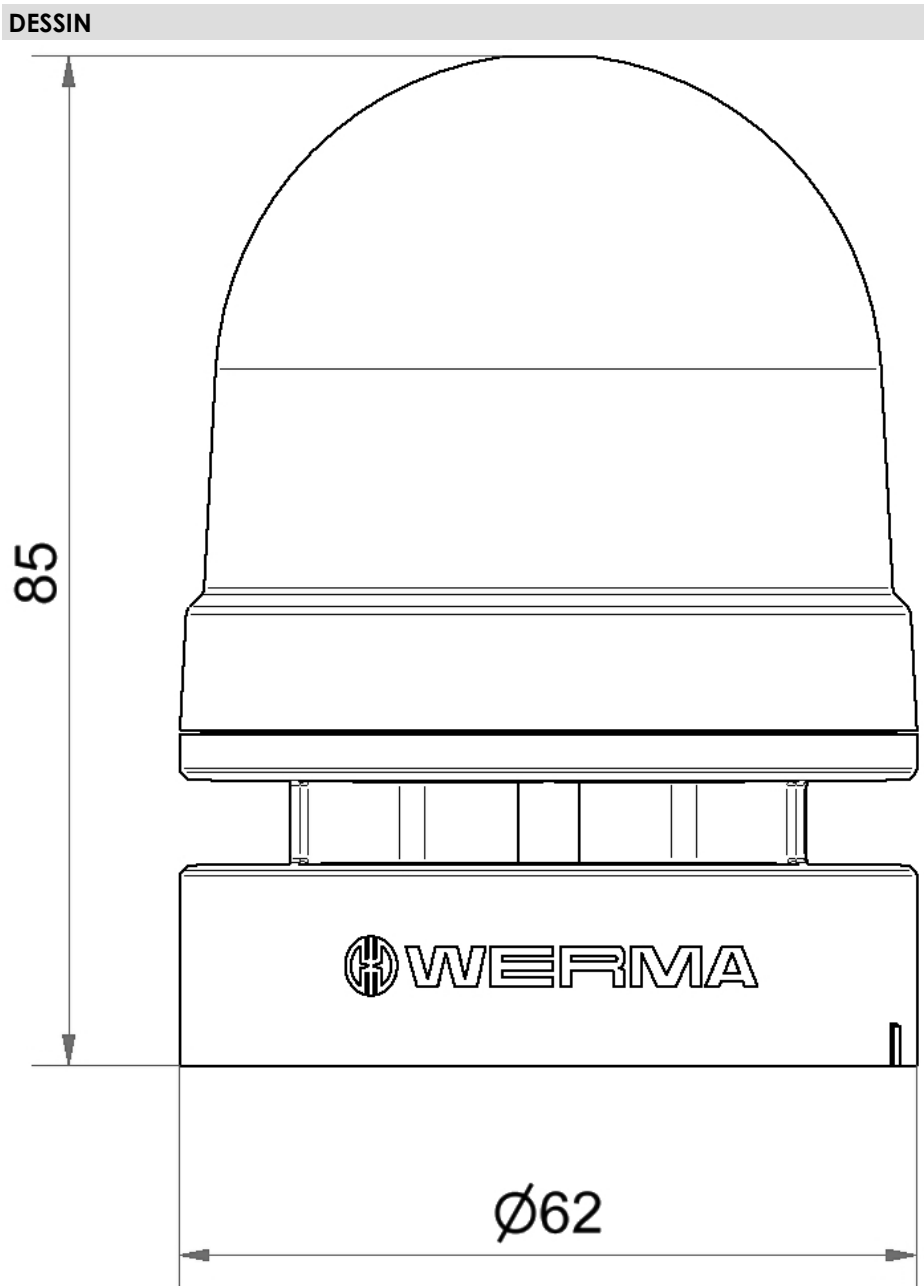

Mini / EvoSIGNAL

Mini TwinLIGHT Combi 12VAC/DC CL

! Pour plus d'informations sur l'installation et le montage, reportez-vous au guide d'utilisation approprié sur www.werma.com. Cette copie imprimée est pour information seulement et est sujette à modification.