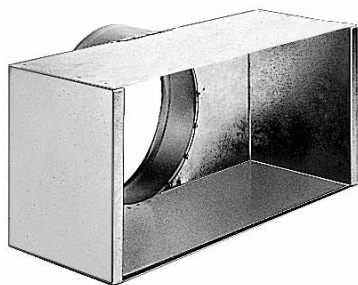

Grille

11053380

Plénum RE174 F0 AXB 600X300 D250 PC cfg

Plénum coté RE 174

Description produit

Le plénum RE assure la reprise d'air via la grille AC 174.

Domaines d'application

Neuf, Rénovation, Locaux tertiaires

Mise en oeuvre

- fixation de la grille par vis auto-foreuse,
- fixation de l'ensemble à la dalle béton à l'aide de pattes situées sur le plénum.

Caractéristiques principales

- acier galvanisé,
- piquage sur le côté.