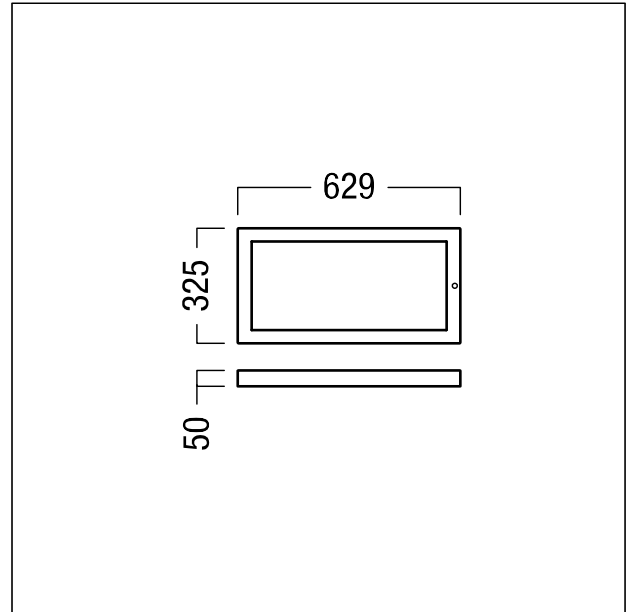

ZS_EPU_M_EPURIA_head.wmf