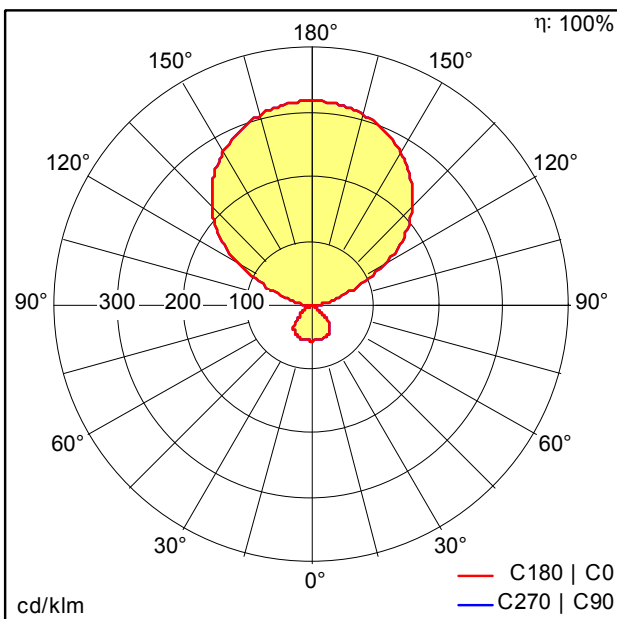

Courbe photométrique

STD - Standard

TLG_SP_0044141.ltd

- Source lumineuse: LED
- Flux lumineux du luminaire*: 12100 lm
- Efficacité lumineuse du luminaire*: 103 lm/W
- Indice min. de rendu des couleurs: 90
- Convertisseur 1: 1 x 28000654 LCA 35W 150-700mA one4all Ip PRE
- Convertisseur 2: 1 x 28002054 LCI 150/325-1050/300 o4a sl PRE mod
- Température de couleur*: 3000 Kelvin
- Tolérance de la couleur (MacAdam intial): 3
- Durée de vie utile médiane*: L90 50000h à 25°C
- Puissance du luminaire*: 118 W Facteur de puissance = 0,9
- Puissance de veille*: 0,81 W
- CELMA EEI: A1
- Equipement: BC graduable jusque 1%
- Définition radio: basicDIM Wireless - Bluetooth® 4.x
- Fréquence radio: 2,4...2,483 GHz
- Puissance d'émission radio: + 4dBm
- Catégorie de maintenance CIE 97: D - Fermé IP2X

Ce produit contient une source lumineuse de classe d'efficacité énergétique E.

Toutes les valeurs marquées d'un * sont des valeurs nominales. La puissance et le flux lumineux affichent initialement une tolérance de +/- 10%, la température de couleur la plus proche est initialement soumise à une tolérance de +/- 150 K. Sauf indication contraire, les valeurs sont applicables pour une température ambiante de 25 °C.