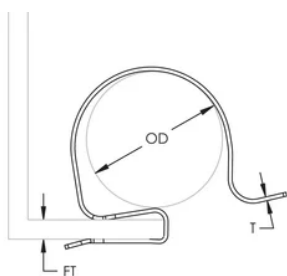

## ATTACHE SERRE-CÂBLE, REBORD 4-7-MM, OD 10-11-MM

### FEATURES

Permet de facilement supporter un câble ou un conduit en plastique depuis un bord de tôle

Ne nécessite qu'un marteau pour l'installation

### CARACTÉRISTIQUES DU PRODUIT

Article Number: 187540

Material: Acier à ressort

Finish: nVent CADDY Armour

Flange Thickness: 4 – 7 mm

Outer Diameter: 10 – 11 mm

Épaisseur: 0,6-mm

### DIAGRAMS